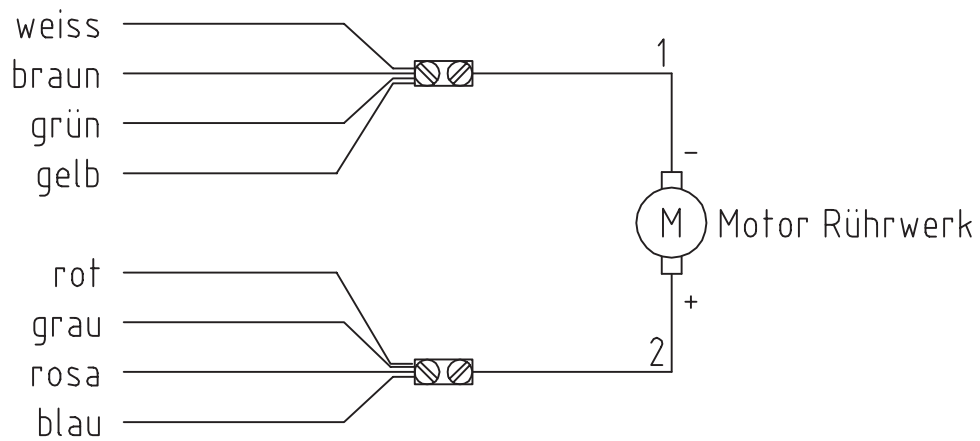

VINERO mit Kettenmotor

Steuerkabel Verteilerdose

schwarz

violett