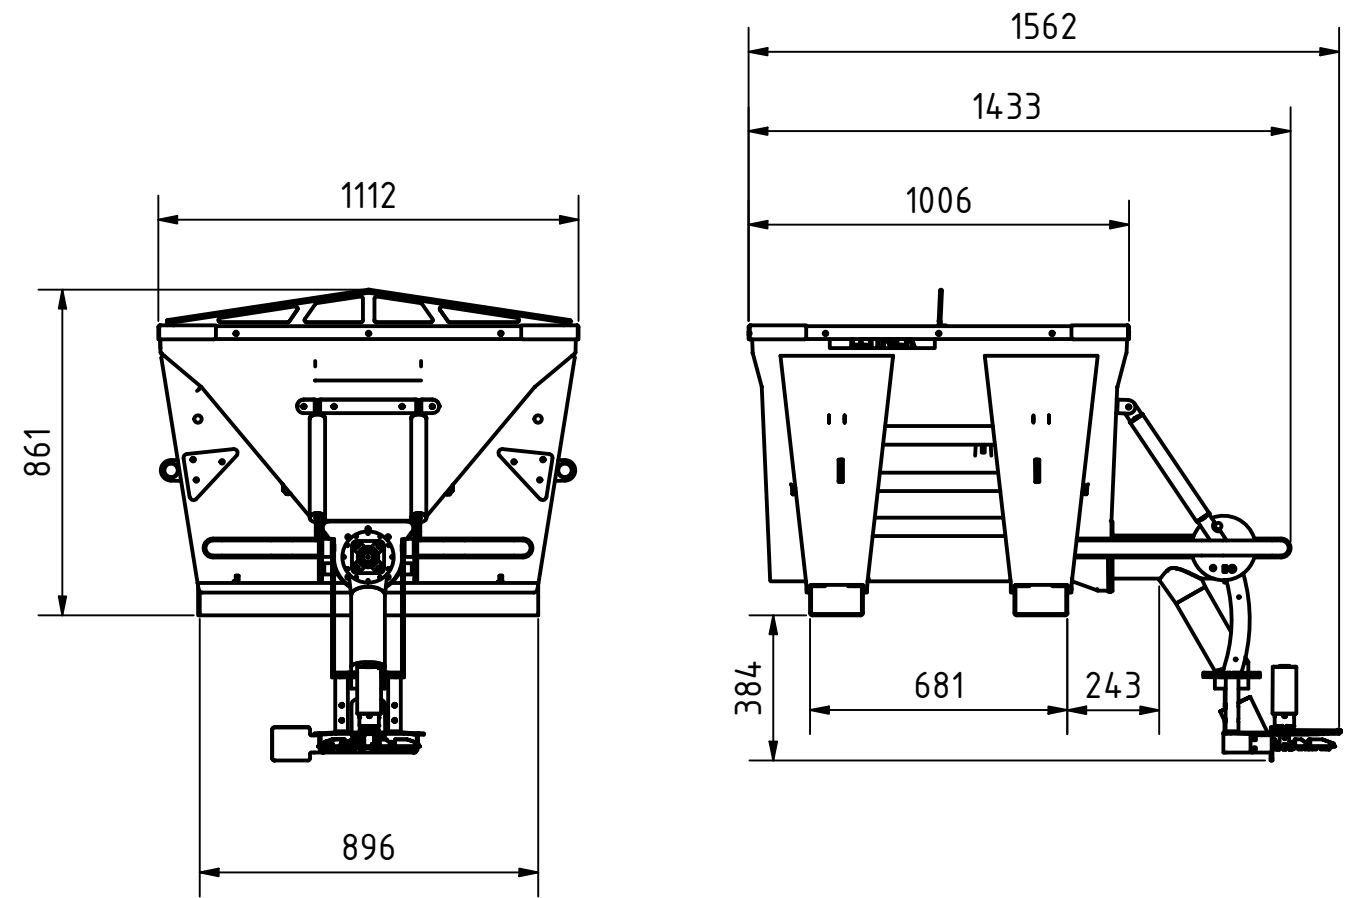

POLARO M Standard

POLARO M mit Staplerschuhe "optional"

Sonstige Bemerkungen Additional Notes				 LEHNER [®] Streuen & Dosieren mit 12 Volt		Artikel Nr Article No		77512		XXX Status/Revision	
								Titel Title		POLARO M Abmaße	
				Datum Date		Name Name					
				Gezeichnet Drawn		29.02.2024		Winkler			
				Kontrolliert Checked							
				Freigabe Approved							
				Material Material				Toleranz Tolerance		Blatt/Sheet	
				Bemerkung Material Material Note				DIN ISO 2768 mK		1 : 20	
				Beschichtung Surface Coating				ISO 4063		Gewicht/Weight	
				Beschichtungsdicke Layer Thickness				 DIN ISO 128-30		-	
Status Revision				Anderungen Description		Datum Date		Name Name		Größe Size	
										1 / 1	
										A3	
										*Alle Maße sind in mm angegeben. *All dimensions are in mm.	
										 LEHNER	