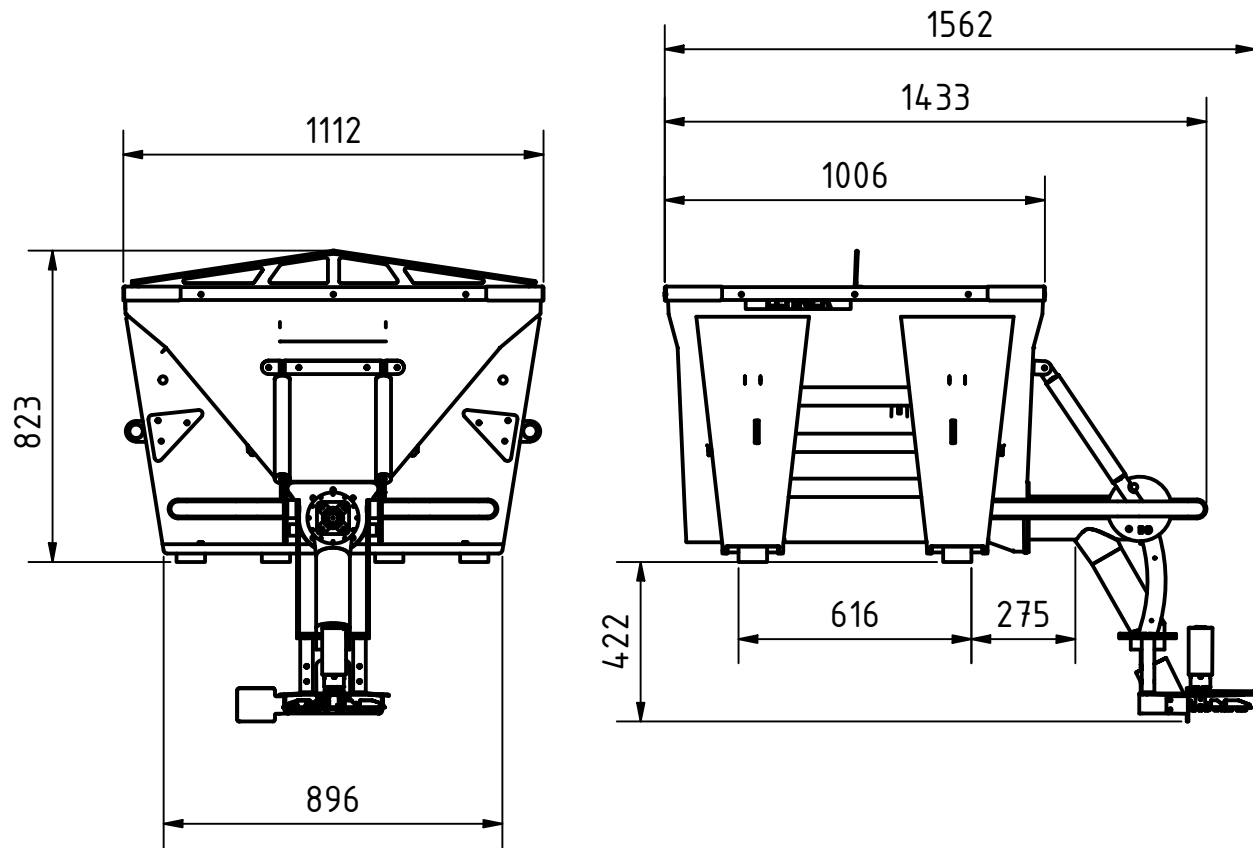

POLARO M Standard

POLARO M mit Staplerschuhe "optional"

Sonstige Bemerkungen Additional Notes				 LEHNER [®] Streuen & Dosieren mit 12 Volt		Artikel Nr Article No		77512		XXX Status/Revision	
								Titel Title		POLARO M Abmaße	
				Datum Date		Name Name					
				Gezeichnet Drawn		29.02.2024		Winkler			
				Kontrolliert Checked							
				Freigabe Approved							
				Material Material				Toleranz Tolerance		Blatt/Sheet	
				Bemerkung Material Material Note				DIN ISO 2768 mK		1 : 20	
				Beschichtung Surface Coating				ISO 4063		Gewicht/Weight	
				Beschichtungsdicke Layer Thickness				 DIN ISO 128-30		-	
Status Revision				Anderungen Description		Datum Date		Name Name		Größe Size	
										1 / 1	
										A3	
										*Alle Maße sind in mm angegeben. *All dimensions are in mm.	
										 LEHNER	