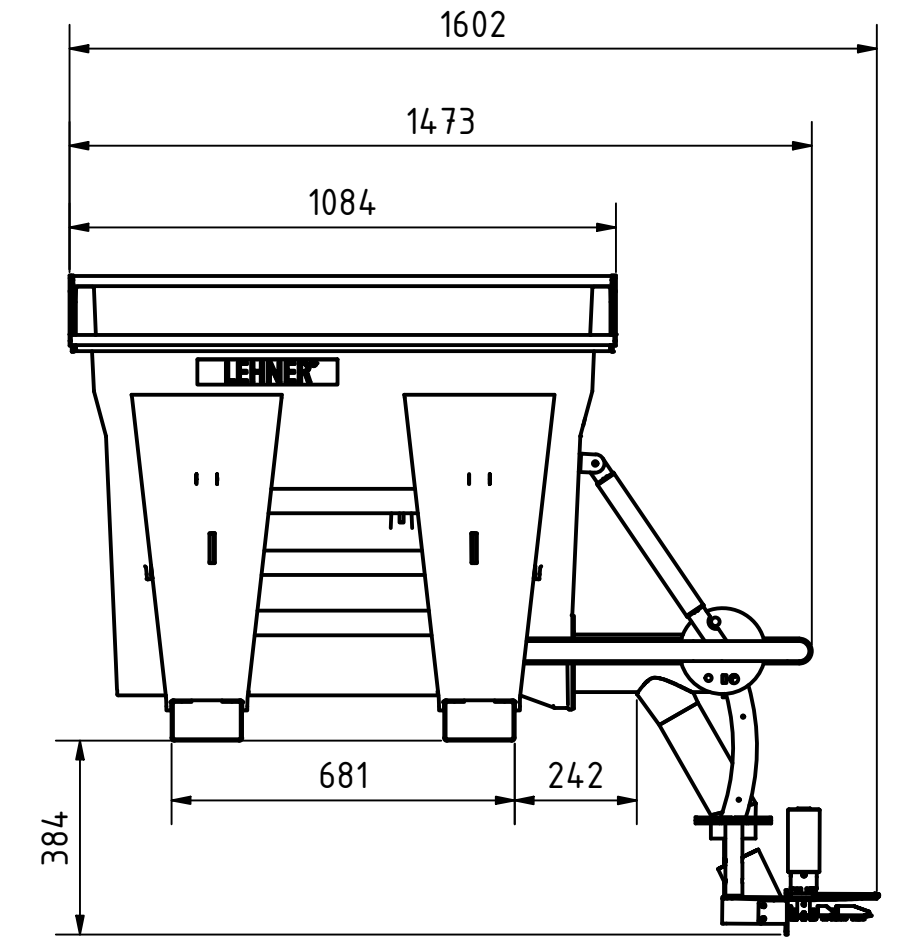

POLARO L Standard

POLARO L mit Staplerschuhe
"optional"

POLARO L mit Behältererhöhung
"optional"

Sonstige Bemerkungen Additional Notes		LEHNER Streuen & Dosieren mit 12 Volt		Artikel Nr. Article No.	73205	XXX Status/Revision
		Datum Date	Name Name	Titel Title		
		Gezeichnet Drawn	29.02.2024	POLARO L Abmaße		
		Kontrolliert Checked	Winkler			
		Freigabe Released				
		Material Material		Toleranz Tolerance	Projektion Projection	Maßstab/Scale
		Bemerkung Material Material Note		DIN ISO 2768 mK		1 : 15
		Beschichtung Surface Coating		ISO 4063		Gewicht/Weight
Status Revision	Anderungen Description	Datum Date	Name Name	*Alle Maße sind in mm angegeben. *All dimensions are in mm.		Größe Size
				DIN ISO 128-30		A2