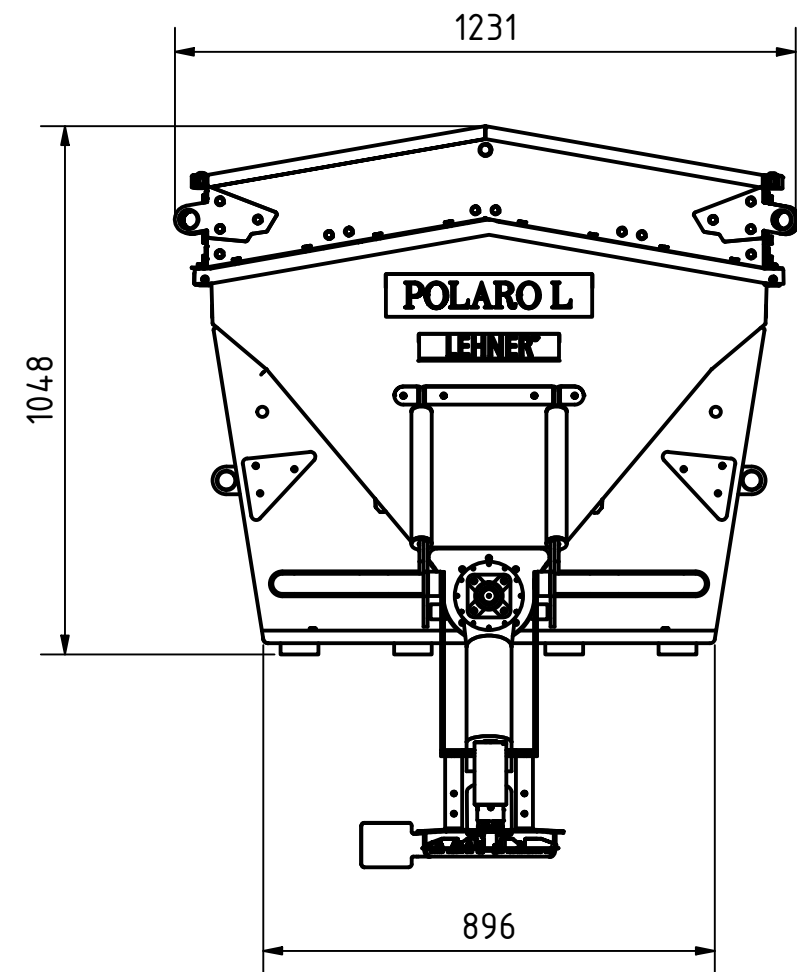

POLARO L Standard

POLARO L mit Staplerschuhe
"optional"

POLARO L mit Behältererhöhung
"optional"

Sonstige Bemerkungen Additional Notes		LEHNER Streuen & Dosieren mit 12 Volt		Artikel Nr. Article No.	73205	XXX Status/Revision
		Datum Date	Name Name	Titel Title		
		Gezeichnet Drawn	29.02.2024	POLARO L Abmaße		
		Kontrolliert Checked	Winkler			
		Freigabe Released				
		Material Material		Toleranz Tolerance	Projektion Projection	Maßstab/Scale
		Bemerkung Material Material Note		DIN ISO 2768 mK		1 : 15
		Beschichtung Surface Coating		ISO 4063		Gewicht/Weight
Status Revision	Anderungen Description	Datum Date	Name Name	*Alle Maße sind in mm angegeben. *All dimensions are in mm.		Größe Size
				DIN ISO 128-30		A2