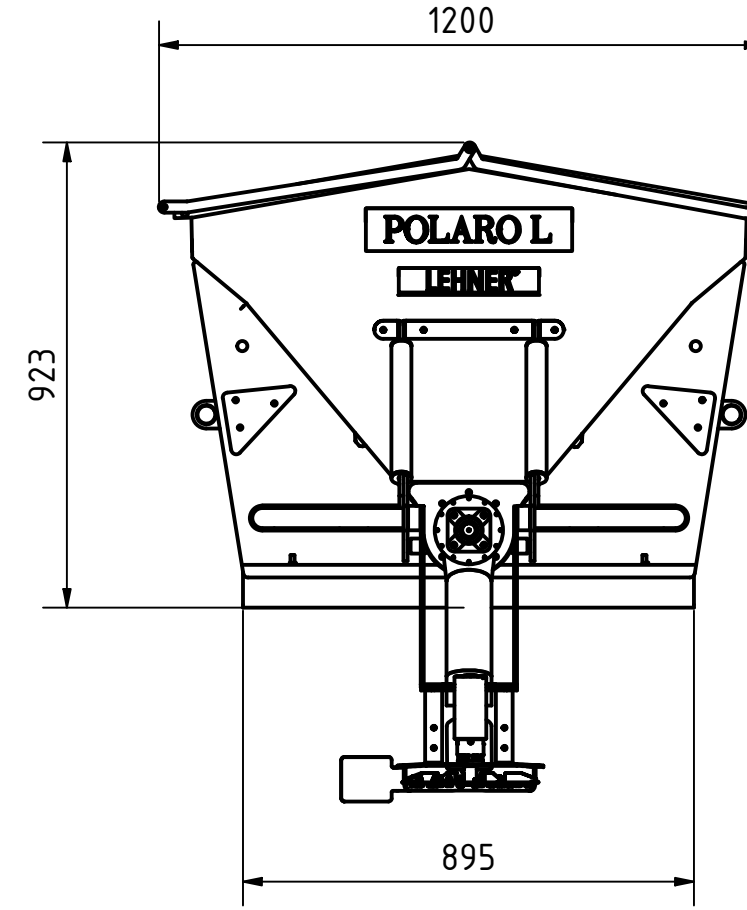

POLARO L Standard

POLARO L mit Staplerschuhe
"optional"

POLARO L mit Behältererhöhung
"optional"

Sonstige Bemerkungen Additional Notes		LEHNER Streuen & Dosieren mit 12 Volt		Artikel Nr. Article No.	73205	XXX Status/Revision
		Datum Date	Name Name	Titel Title		
		Gezeichnet Drawn	29.02.2024	POLARO L Abmaße		
		Kontrolliert Checked	Winkler			
		Freigabe Released				
		Material Material		Toleranz Tolerance	Projektion Projection	Maßstab/Scale
		Bemerkung Material Material Note		DIN ISO 2768 mK		1 : 15
		Beschichtung Surface Coating		ISO 4063		Gewicht/Weight
Status Revision	Anderungen Description	Datum Date	Name Name	*Alle Maße sind in mm angegeben. *All dimensions are in mm.		Größe Size
				DIN ISO 128-30		A2