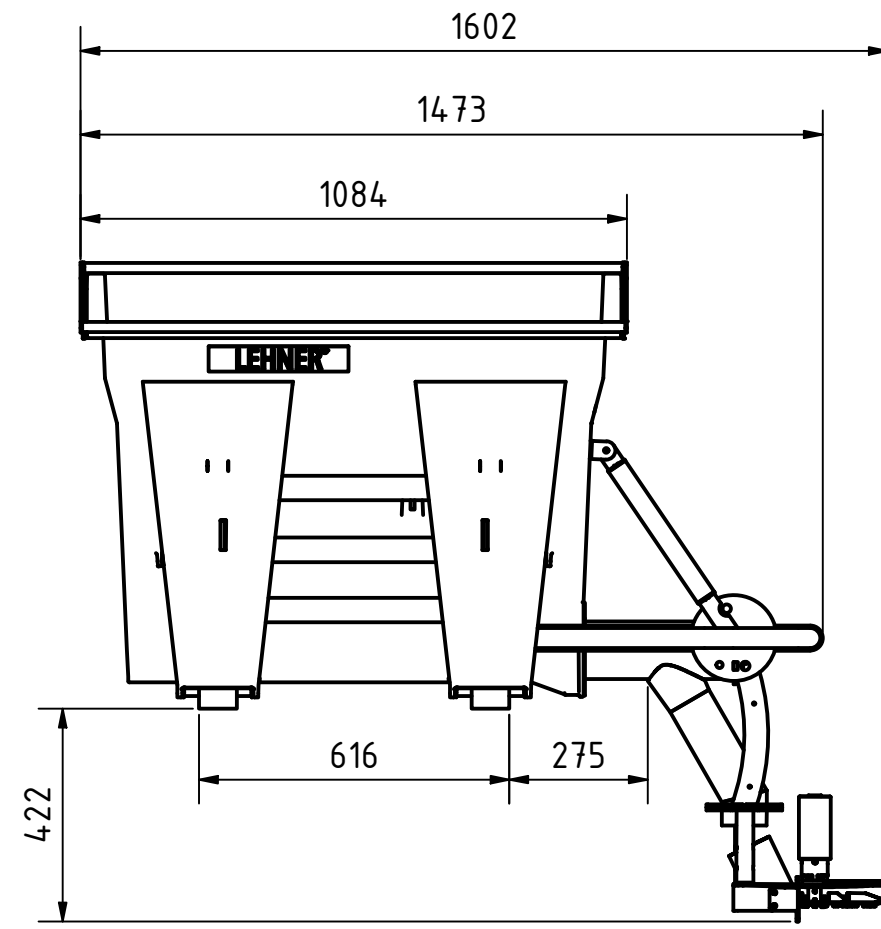

POLARO L Standard

POLARO L mit Staplerschuhe
"optional"

POLARO L mit Behältererhöhung
"optional"

Sonstige Bemerkungen Additional Notes		LEHNER Streuen & Dosieren mit 12 Volt		Artikel Nr. Article No.	73205	XXX Status/Revision
		Datum Date	Name Name	Titel Title		
		Gezeichnet Drawn	29.02.2024	POLARO L Abmaße		
		Kontrolliert Checked	Winkler			
		Freigabe Released				
		Material Material		Toleranz Tolerance	Projektion Projection	Maßstab/Scale
		Bemerkung Material Material Note		DIN ISO 2768 mK		1 : 15
		Beschichtung Surface Coating		ISO 4063		Gewicht/Weight
Status Revision	Anderungen Description	Datum Date	Name Name	*Alle Maße sind in mm angegeben. *All dimensions are in mm.		Größe Size
				DIN ISO 128-30		A2