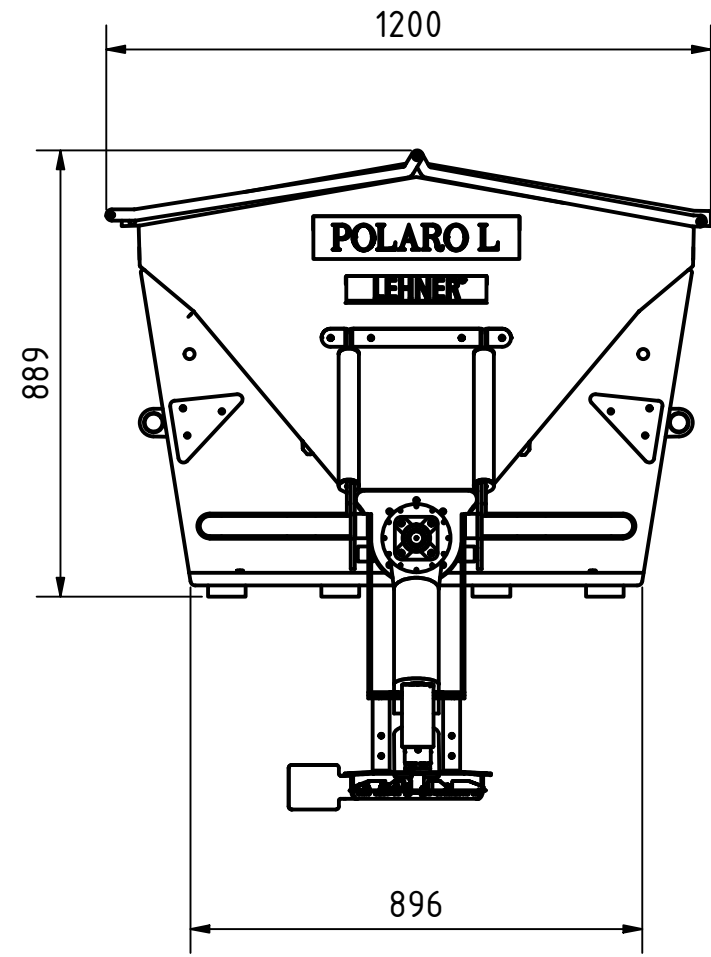

POLARO L Standard

POLARO L mit Staplerschuhe
"optional"

POLARO L mit Behältererhöhung
"optional"

Sonstige Bemerkungen Additional Notes		LEHNER Streuen & Dosieren mit 12 Volt		Artikel Nr. Article No.	73205	XXX Status/Revision
		Datum Date	Name Name	Titel Title		
		Gezeichnet Drawn	29.02.2024	POLARO L Abmaße		
		Kontrolliert Checked	Winkler			
		Freigabe Released				
		Material Material		Toleranz Tolerance	Projektion Projection	Maßstab/Scale
		Bemerkung Material Material Note		DIN ISO 2768 mK		1 : 15
		Beschichtung Surface Coating		ISO 4063		Gewicht/Weight
Status Revision	Anderungen Description	Datum Date	Name Name	*Alle Maße sind in mm angegeben. *All dimensions are in mm.		Größe Size
				DIN ISO 128-30		A2