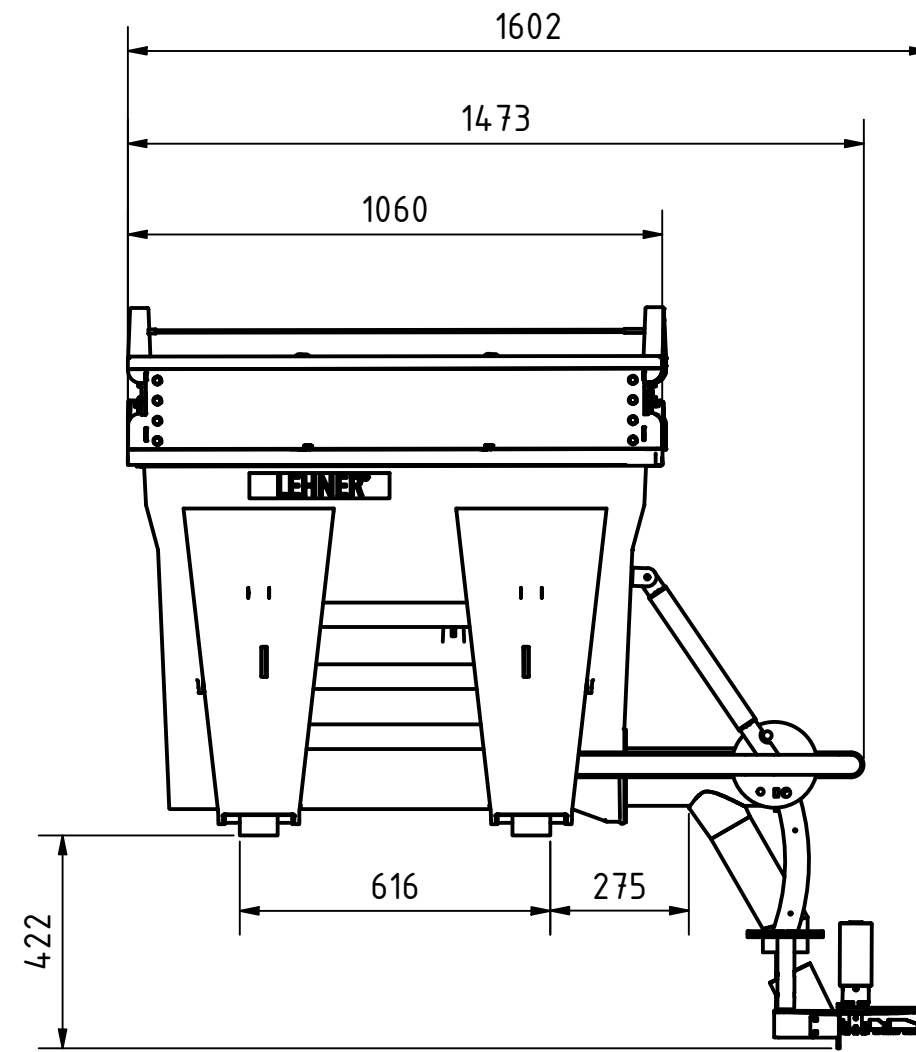

POLARO L Standard

POLARO L mit Staplerschuhe
"optional"

POLARO L mit Behältererhöhung
"optional"

Sonstige Bemerkungen Additional Notes		LEHNER Streuen & Dosieren mit 12 Volt		Artikel Nr. Article No.	73205	XXX Status/Revision
		Datum Date	Name Name	Titel Title		
		Gezeichnet Drawn	29.02.2024	POLARO L Abmaße		
		Kontrolliert Checked	Winkler			
		Freigabe Released				
		Material Material		Toleranz Tolerance	Projektion Projection	Maßstab/Scale
		Bemerkung Material Material Note		DIN ISO 2768 mK		1 : 15
		Beschichtung Surface Coating		ISO 4063		Gewicht/Weight
Status Revision	Anderungen Description	Datum Date	Name Name	*Alle Maße sind in mm angegeben. *All dimensions are in mm.		Größe Size
				DIN ISO 128-30		A2