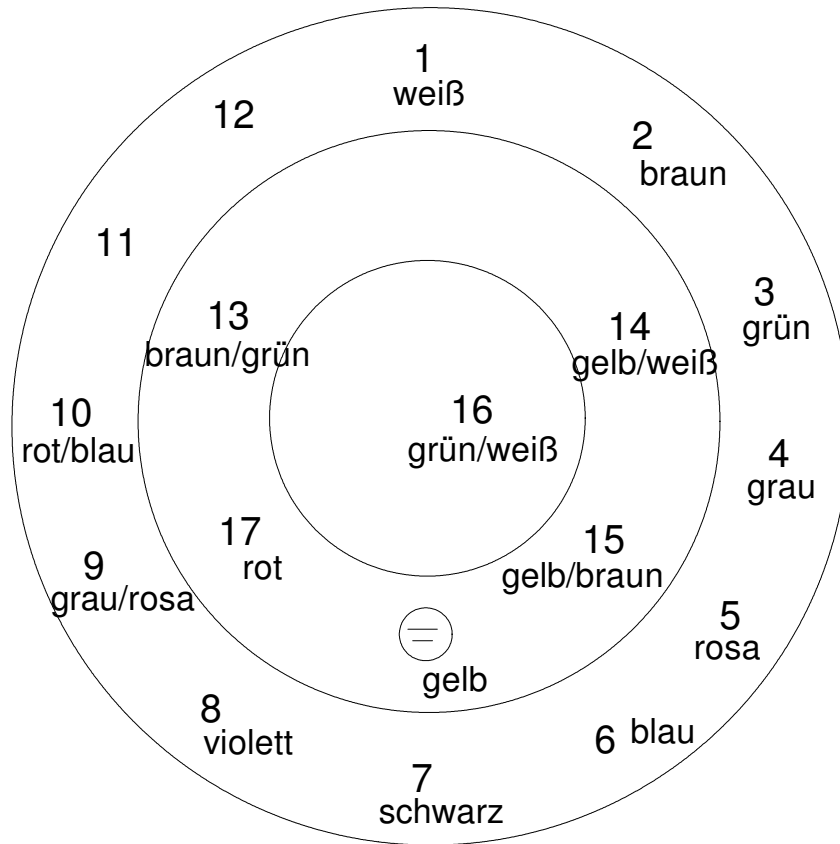

POLARO E

Amphenol Steckdose, Stecker

Dose

Stecker