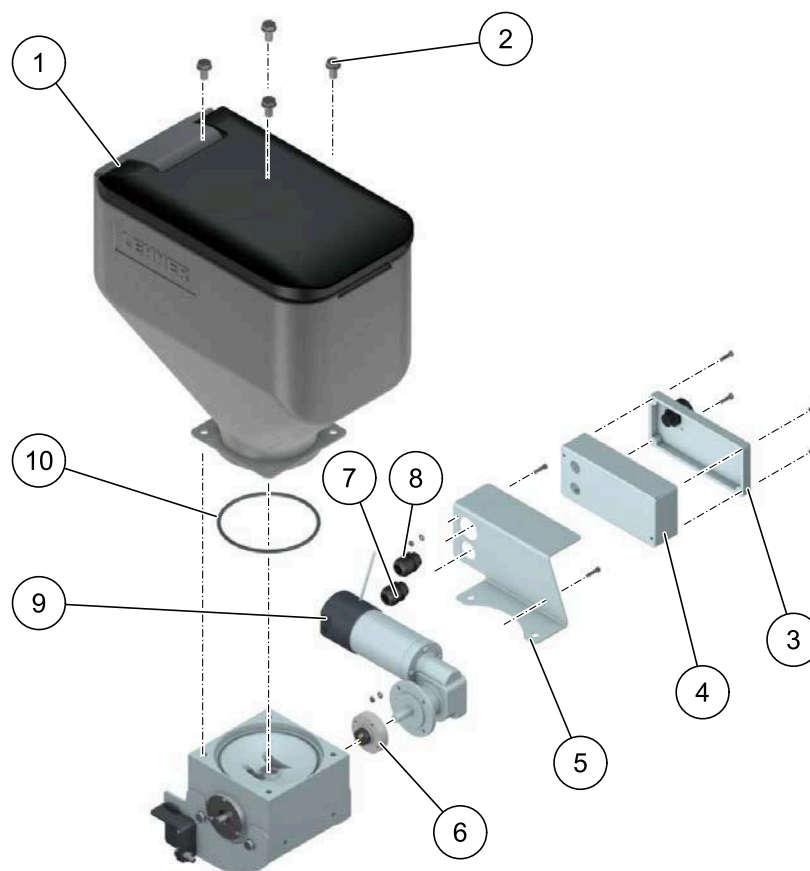

7.2 Identifizierung

Die Seriennummer des Streuers ist am Rahmenrücken angebracht. Notieren Sie die Seriennummer in dieser Betriebsanleitung, damit sie bei Rückfragen griffbereit ist.

Die Version von Hardware und die Software werden kurz angezeigt, wenn das Bedienpult eingeschaltet wird.

Objekt	Anzahl	Teilenummer	Benennung
1	1	81299	Behälter 12 Ltr.
2	4		Sechskantschrauben M10x20
3	1	81374	Rundschnurring

7.3.2 AgroDos® 22 Ltr. Variante

Objekt	Anzahl	Teilenummer	Benennung
1	1	81300	Behälter 22 Ltr.
2	4		Sechskantschrauben M10x20
3	1		Steuerung Gehäusedeckel
4	1		Steuerung Gehäuse
5	1	81296	Rahmen
6	1	81277	Sattelitantrieb
7	1		Kabelverschraubung
8	1		Kabelverschraubung
9	1	81233	Klemmdosendeckel Antrieb
10	1	81374	Rundschnurring

7.3.3 AgroDos® 70 Ltr. Variante

Objekt	Anzahl	Teilenummer	Benennung
1	1	80107	Deckel
2	1	81075	Behälter 70 Ltr.
3	1	80393	Deckel Restentleerung
4	1	80264	Behälteraufnahme
5	1	81277	Sattelantrieb
6	1	81258	Antrieb mit Winkelgetriebe
7	1	81293	Motorflansch
8	1	81277	Mitnehmer
9	1	81276	Gleitscheibe
10	1	81098-1	Adapter rechts
11	1	81084	Blechgehäuse
12	1	81085	Schlauchanschluss
13	1	81229	Dosierblock Zweireihig
14	1	81379	Zellenradwelle
15	1		Amphenol Steckdose
16	1	81275	Druckstück
17	1	81098-1	Adapter links
18	1		Steuerung Gehäuse
19	1		Steuerung Gehäusedeckel
20	2		Kabelanschluss
21	2	80116	Sterngriffschraube 50 M8x14
22	1	81086	Behälterwinkel

7.3.4 AgroDos® 12 Ltr. und 22 Ltr. Variante (Elektromotor)

Objekt	Anzahl	Teilenummer	Benennung
1	1	81235	Antrieb gerade
2	1	81258	Antrieb mit Winkelgetriebe

7.4 Ersatzteilliste Zellenrad

Objekt	Anzahl	Teilenummer	Benennung	Bezeichnung
1	2		Mutter M12	
2	2	81278	Zellenraddistanzscheibe	
3	4	81234	Filzring	
4	2	81379	Zellenrad M 5,9 ccm	Standard
4	2	81378	Zellenrad S 3,9 ccm	Option
5	1	81279	Zellenraddistanzscheibe	
6	1	81256	Zellenradwelle	