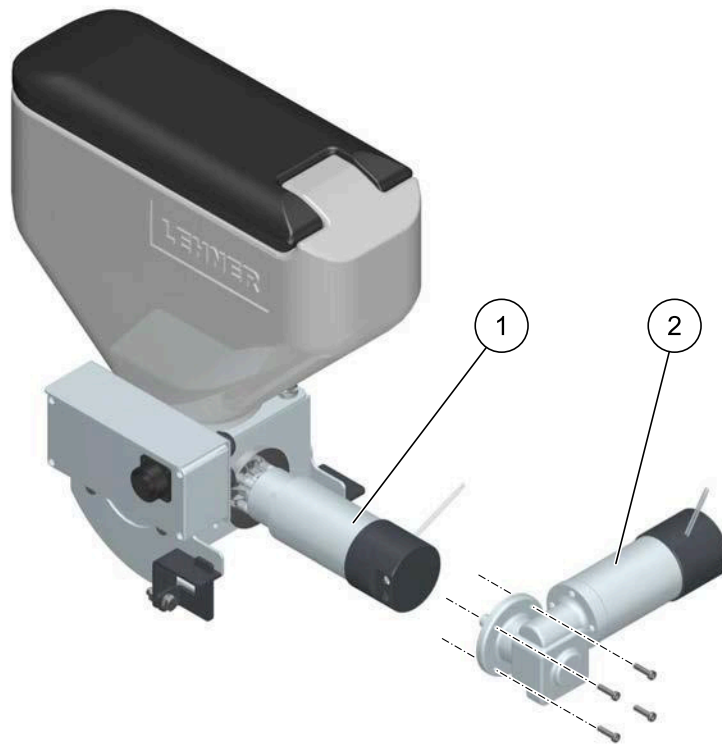

7.2 Identifizierung

Die Seriennummer des Streuers ist am Rahmenrücken angebracht. Notieren Sie die Seriennummer in dieser Betriebsanleitung, damit sie bei Rückfragen griffbereit ist.

Die Version von Hardware und die Software werden kurz angezeigt, wenn das Bedienpult eingeschaltet wird.

Objekt	Anzahl	Teilenummer	Benennung
1	1	81299	Behälter 12 Ltr.
2	4		Sechskantschrauben M10x20
3	1	81374	Rundschnurring

7.3.2 AgroDos® 22 Ltr. Variante

Objekt	Anzahl	Teilenummer	Benennung
1	1	81300	Behälter 22 Ltr.
2	4		Sechskantschrauben M10x20
3	1		Steuerung Gehäusedeckel
4	1		Steuerung Gehäuse
5	1	81296	Rahmen
6	1	81277	Sattelitantrieb
7	1		Kabelverschraubung
8	1		Kabelverschraubung
9	1	81233	Klemmdosendeckel Antrieb
10	1	81374	Rundschnurring

7.3.3 AgroDos® 70 Ltr. Variante

Objekt	Anzahl	Teilenummer	Benennung
1	1	80107	Deckel
2	1	81075	Behälter 70 Ltr.
3	1	80393	Deckel Restentleerung
4	1	80264	Behälteraufnahme
5	1	81277	Sattelantrieb
6	1	81258	Antrieb mit Winkelgetriebe
7	1	81293	Motorflansch
8	1	81277	Mitnehmer
9	1	81276	Gleitscheibe
10	1	81098-1	Adapter rechts
11	1	81084	Blechgehäuse
12	1	81085	Schlauchanschluss
13	1	81229	Dosierblock Zweireihig
14	1	81379	Zellenradwelle
15	1		Amphenol Steckdose
16	1	81275	Druckstück
17	1	81098-1	Adapter links
18	1		Steuerung Gehäuse
19	1		Steuerung Gehäusedeckel
20	2		Kabelanschluss
21	2	80116	Sterngriffschraube 50 M8x14
22	1	81086	Behälterwinkel

7.3.4 AgroDos® 12 Ltr. und 22 Ltr. Variante (Elektromotor)

Objekt	Anzahl	Teilenummer	Benennung
1	1	81235	Antrieb gerade
2	1	81258	Antrieb mit Winkelgetriebe

7.4 Ersatzteilliste Zellenrad

Objekt	Anzahl	Teilenummer	Benennung	Bezeichnung
1	2		Mutter M12	
2	2	81278	Zellenraddistanzscheibe	
3	4	81234	Filzring	
4	2	81379	Zellenrad M 5,9 ccm	Standard
4	2	81378	Zellenrad S 3,9 ccm	Option
5	1	81279	Zellenraddistanzscheibe	
6	1	81256	Zellenradwelle	