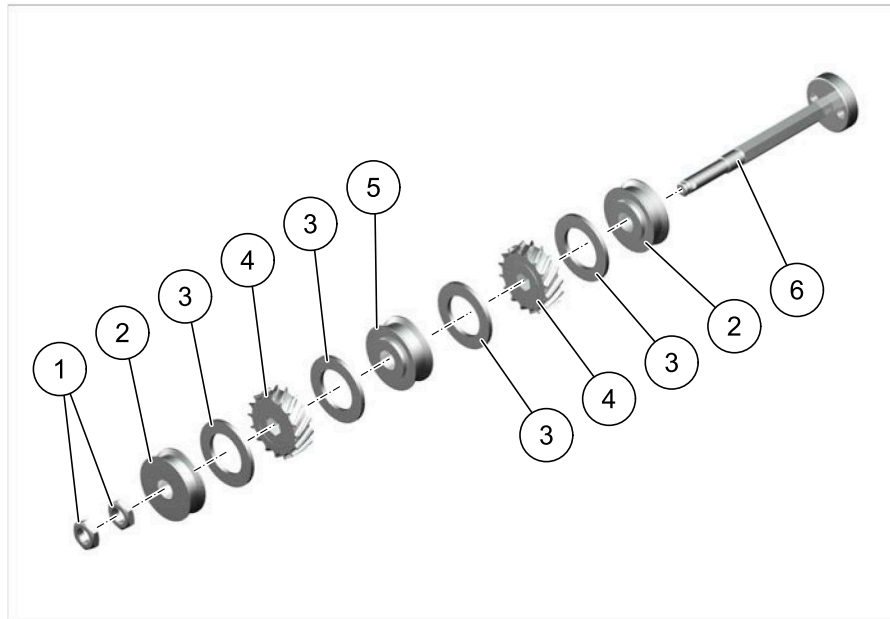

7.2 Identifizierung

Die Seriennummer des Streuers ist am Rahmenrücken angebracht. Notieren Sie die Seriennummer in dieser Betriebsanleitung, damit sie bei Rückfragen griffbereit ist.

Die Version von Hardware und die Software werden kurz angezeigt, wenn das Bedienpult eingeschaltet wird.

7.3.3 AgroDos® 70 Ltr. Variante

Objekt	Anzahl	Teilenummer	Benennung
1	1	80107	Deckel
2	1	81075	Behälter 70 Ltr.
3	1	80393	Deckel Restentleerung
4	1	80264	Behälteraufnahme
5	1	81277	Sattelantrieb
6	1	81258	Antrieb mit Winkelgetriebe
7	1	81293	Motorflansch
8	1	81277	Mitnehmer
9	1	81276	Gleitscheibe
10	1	81098-1	Adapter rechts
11	1	81084	Blechgehäuse
12	1	81085	Schlauchanschluss
13	1	81229	Dosierblock Zweireihig
14	1	81379	Zellenradwelle
15	1		Amphenol Steckdose
16	1	81275	Druckstück
17	1	81098-1	Adapter links
18	1		Steuerung Gehäuse
19	1		Steuerung Gehäusedeckel
20	2		Kabelanschluss
21	2	80116	Sterngriffschraube 50 M8x14
22	1	81086	Behälterwinkel

7.3.4 AgroDos® 12 Ltr. und 22 Ltr. Variante (Elektromotor)

Objekt	Anzahl	Teilenummer	Benennung
1	1	81235	Antrieb gerade
2	1	81258	Antrieb mit Winkelgetriebe

7.4 Ersatzteilliste Zellenrad

Objekt	Anzahl	Teilenummer	Benennung	Bezeichnung
1	2		Mutter M12	
2	2	81278	Zellenraddistanzscheibe	
3	4	81234	Filzring	
4	2	81379	Zellenrad M 5,9 ccm	Standard
4	2	81378	Zellenrad S 3,9 ccm	Option
5	1	81279	Zellenraddistanzscheibe	
6	1	81256	Zellenradwelle	