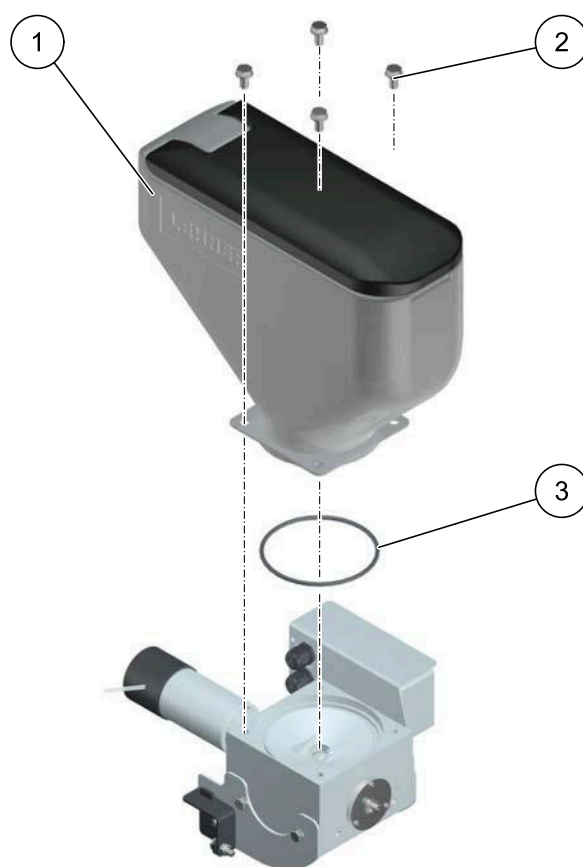

7.2 Identifizierung

Die Seriennummer des Streuers ist am Rahmenrücken angebracht. Notieren Sie die Seriennummer in dieser Betriebsanleitung, damit sie bei Rückfragen griffbereit ist.

Die Version von Hardware und die Software werden kurz angezeigt, wenn das Bedienpult eingeschaltet wird.

Objekt	Anzahl	Teilenummer	Benennung
1	1	81299	Behälter 12 Ltr.
2	4		Sechskantschrauben M10x20
3	1	81374	Rundschnurring

7.3.2 AgroDos® 22 Ltr. Variante

Objekt	Anzahl	Teilenummer	Benennung
1	1	81300	Behälter 22 Ltr.
2	4		Sechskantschrauben M10x20
3	1		Steuerung Gehäusedeckel
4	1		Steuerung Gehäuse
5	1	81296	Rahmen
6	1	81277	Sattelitantrieb
7	1		Kabelverschraubung
8	1		Kabelverschraubung
9	1	81233	Klemmdosendeckel Antrieb
10	1	81374	Rundschnurring

7.3.3 AgroDos® 70 Ltr. Variante

Objekt	Anzahl	Teilenummer	Benennung
1	1	80107	Deckel
2	1	81075	Behälter 70 Ltr.
3	1	80393	Deckel Restentleerung
4	1	80264	Behälteraufnahme
5	1	81277	Sattelantrieb
6	1	81258	Antrieb mit Winkelgetriebe
7	1	81293	Motorflansch
8	1	81277	Mitnehmer
9	1	81276	Gleitscheibe
10	1	81098-1	Adapter rechts
11	1	81084	Blechgehäuse
12	1	81085	Schlauchanschluss
13	1	81229	Dosierblock Zweireihig
14	1	81379	Zellenradwelle
15	1		Amphenol Steckdose
16	1	81275	Druckstück
17	1	81098-1	Adapter links
18	1		Steuerung Gehäuse
19	1		Steuerung Gehäusedeckel
20	2		Kabelanschluss
21	2	80116	Sterngriffschraube 50 M8x14
22	1	81086	Behälterwinkel

7.3.4 AgroDos® 12 Ltr. und 22 Ltr. Variante (Elektromotor)

Objekt	Anzahl	Teilenummer	Benennung
1	1	81235	Antrieb gerade
2	1	81258	Antrieb mit Winkelgetriebe

7.4 Ersatzteilliste Zellenrad

Objekt	Anzahl	Teilenummer	Benennung	Bezeichnung
1	2		Mutter M12	
2	2	81278	Zellenraddistanzscheibe	
3	4	81234	Filzring	
4	2	81379	Zellenrad M 5,9 ccm	Standard
4	2	81378	Zellenrad S 3,9 ccm	Option
5	1	81279	Zellenraddistanzscheibe	
6	1	81256	Zellenradwelle	