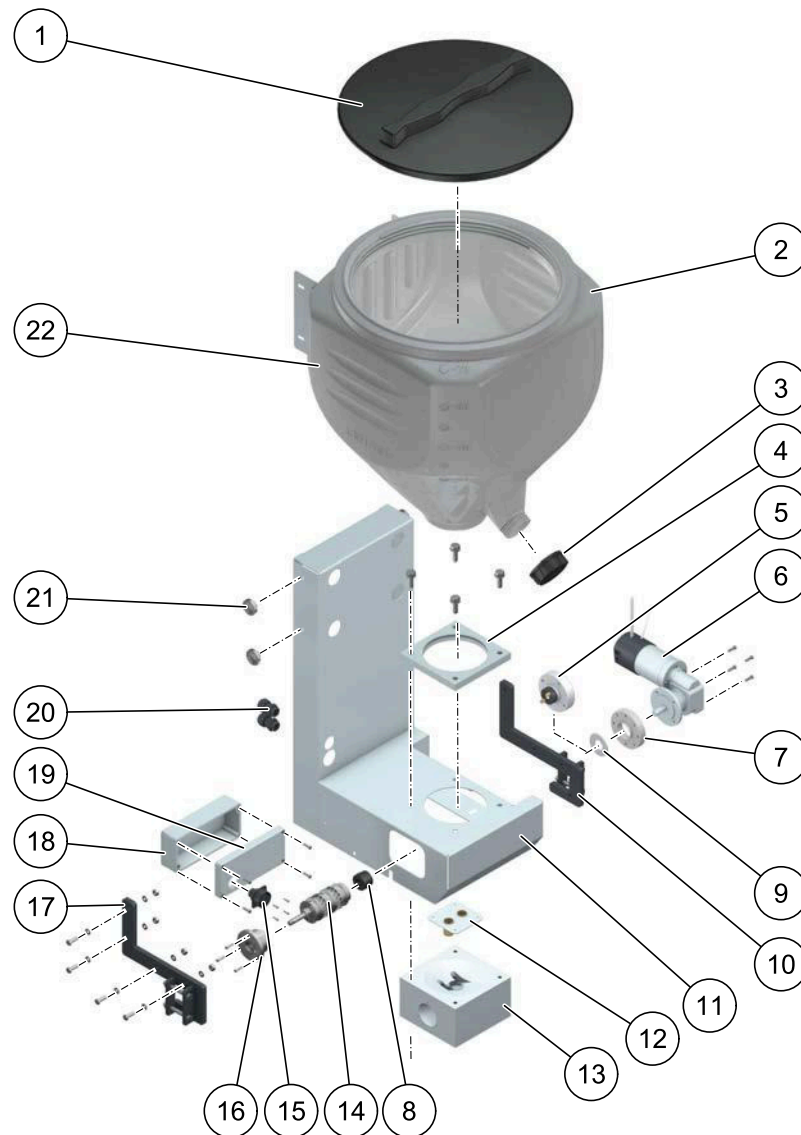

7.2 Identifizierung

Die Seriennummer des Streuers ist am Rahmenrücken angebracht. Notieren Sie die Seriennummer in dieser Betriebsanleitung, damit sie bei Rückfragen griffbereit ist.

Die Version von Hardware und die Software werden kurz angezeigt, wenn das Bedienpult eingeschaltet wird.

Objekt	Anzahl	Teilenummer	Benennung
1	1	81299	Behälter 12 Ltr.
2	4		Sechskantschrauben M10x20
3	1	81374	Rundschnurring

7.3.2 AgroDos® 22 Ltr. Variante

Objekt	Anzahl	Teilenummer	Benennung
1	1	81300	Behälter 22 Ltr.
2	4		Sechskantschrauben M10x20
3	1		Steuerung Gehäusedeckel
4	1		Steuerung Gehäuse
5	1	81296	Rahmen
6	1	81277	Sattelitantrieb
7	1		Kabelverschraubung
8	1		Kabelverschraubung
9	1	81233	Klemmdosendeckel Antrieb
10	1	81374	Rundschnurring

7.3.3 AgroDos® 70 Ltr. Variante

Objekt	Anzahl	Teilenummer	Benennung
1	1	80107	Deckel
2	1	81075	Behälter 70 Ltr.
3	1	80393	Deckel Restentleerung
4	1	80264	Behälteraufnahme
5	1	81277	Sattelantrieb
6	1	81258	Antrieb mit Winkelgetriebe
7	1	81293	Motorflansch
8	1	81277	Mitnehmer
9	1	81276	Gleitscheibe
10	1	81098-1	Adapter rechts
11	1	81084	Blechgehäuse
12	1	81085	Schlauchanschluss
13	1	81229	Dosierblock Zweireihig
14	1	81379	Zellenradwelle
15	1		Amphenol Steckdose
16	1	81275	Druckstück
17	1	81098-1	Adapter links
18	1		Steuerung Gehäuse
19	1		Steuerung Gehäusedeckel
20	2		Kabelanschluss
21	2	80116	Sterngriffschraube 50 M8x14
22	1	81086	Behälterwinkel

7.3.4 AgroDos® 12 Ltr. und 22 Ltr. Variante (Elektromotor)

Objekt	Anzahl	Teilenummer	Benennung
1	1	81235	Antrieb gerade
2	1	81258	Antrieb mit Winkelgetriebe

7.4 Ersatzteilliste Zellenrad

Objekt	Anzahl	Teilenummer	Benennung	Bezeichnung
1	2		Mutter M12	
2	2	81278	Zellenraddistanzscheibe	
3	4	81234	Filzring	
4	2	81379	Zellenrad M 5,9 ccm	Standard
4	2	81378	Zellenrad S 3,9 ccm	Option
5	1	81279	Zellenraddistanzscheibe	
6	1	81256	Zellenradwelle	