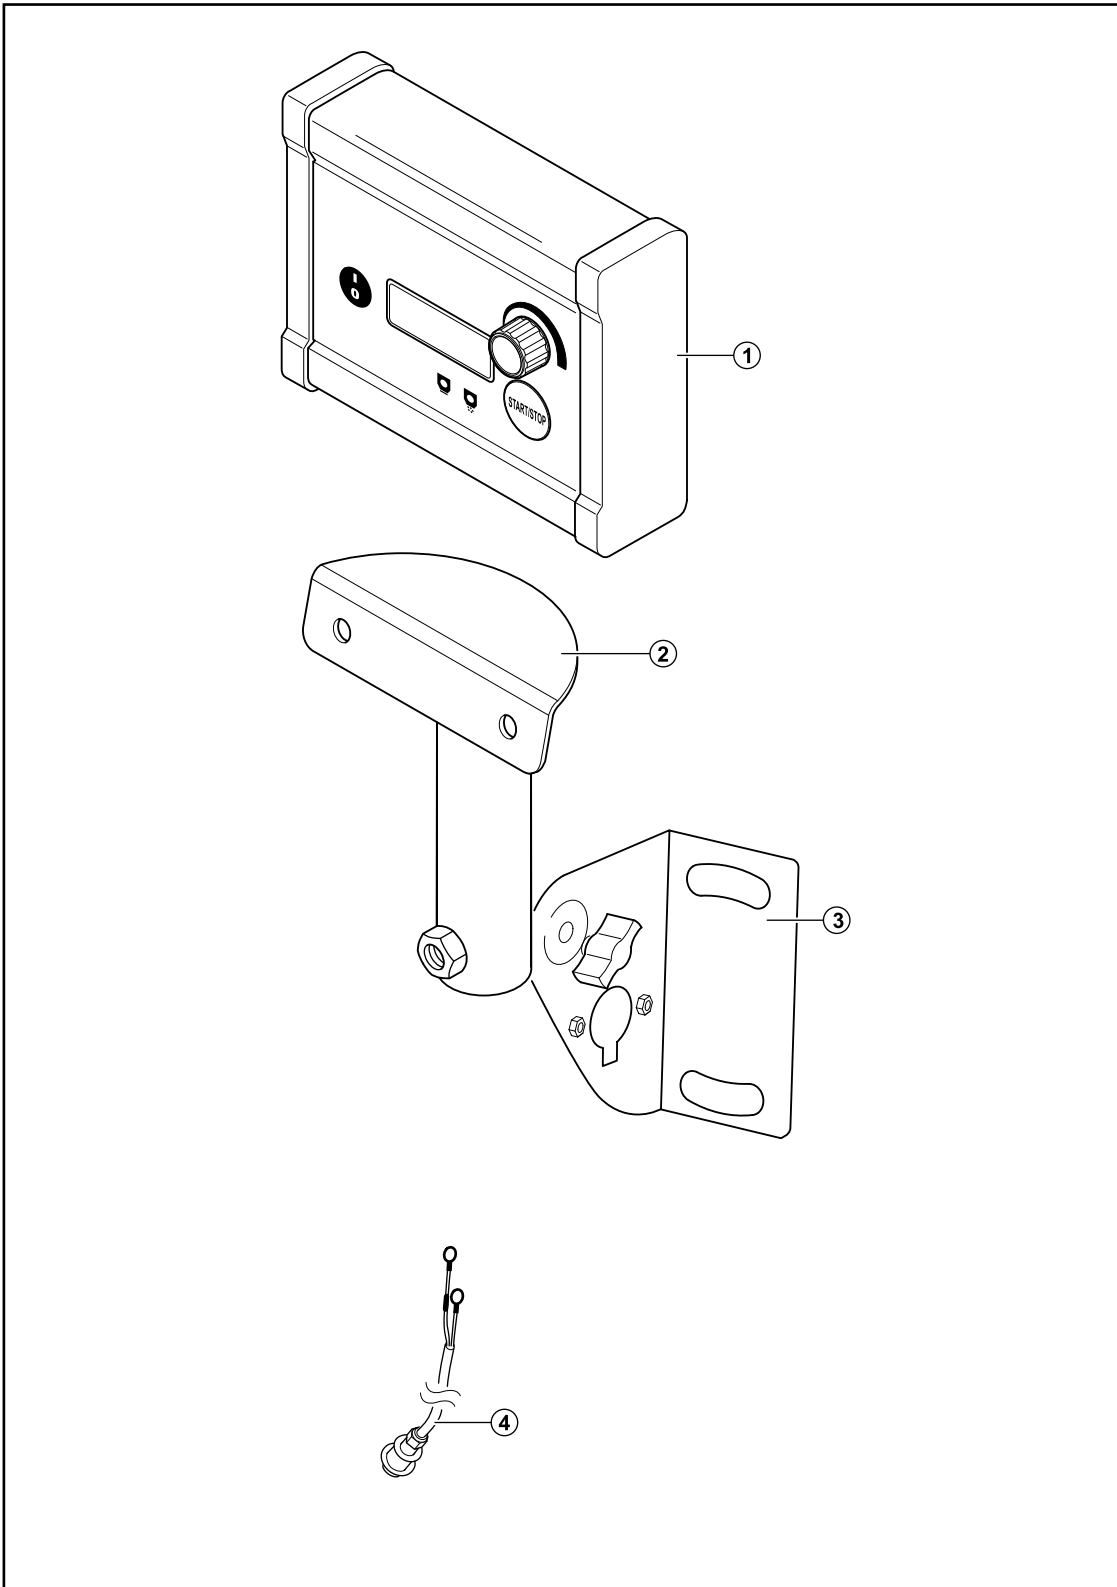

6.4 Ersatzteilliste POLARO®

Objekt	Anzahl	Teilnummer	Benennung
1	1	81395	Behälterdichtung
2	1	80264	Behälteraufnahme
3	1	80115	Sterngriffmutter 50 x M8
4	1	81418	Durchflussplatte 2 mm
5	1	81520	Widerlager
6	1	81518	Dosierschieber
7	1	80108 / 80109	Schiebermotor kurz / lang
8	1	80496	Grundplatte PVC 150x150x2 mm
9	1	80608	Abdeckung Schiebermotor
10	2	81190	Sterngriffschraube 40 M8
11	4	80116	Sterngriffschraube 50 M8
12	1	81249	Behälterwinkel
13	1	80341	Streuteller mit Magnete
14	1	80464	Frontblech
15	1	73209	Distanzring mit Schmiernut
16	1	80141	Antriebsmotor
17	1	81519	Schieberblech Auf / Zu
18	1	80465	Verteilerbox WTK
19	1	80226	Grundrahmen
19	1	80226-1	Rückwand

6.5 Ersatzteilliste Steuereinheit

Objekt	Anzahl	Teilnummer	Benennung
1	1	81467	Bedienteil POLARO® LAS
2	1	80222	Halterung Oberteil
3	1	80223	Halterung Unterteil
4	1	80333	Batteriekabel 2 x 2,5 mm ²