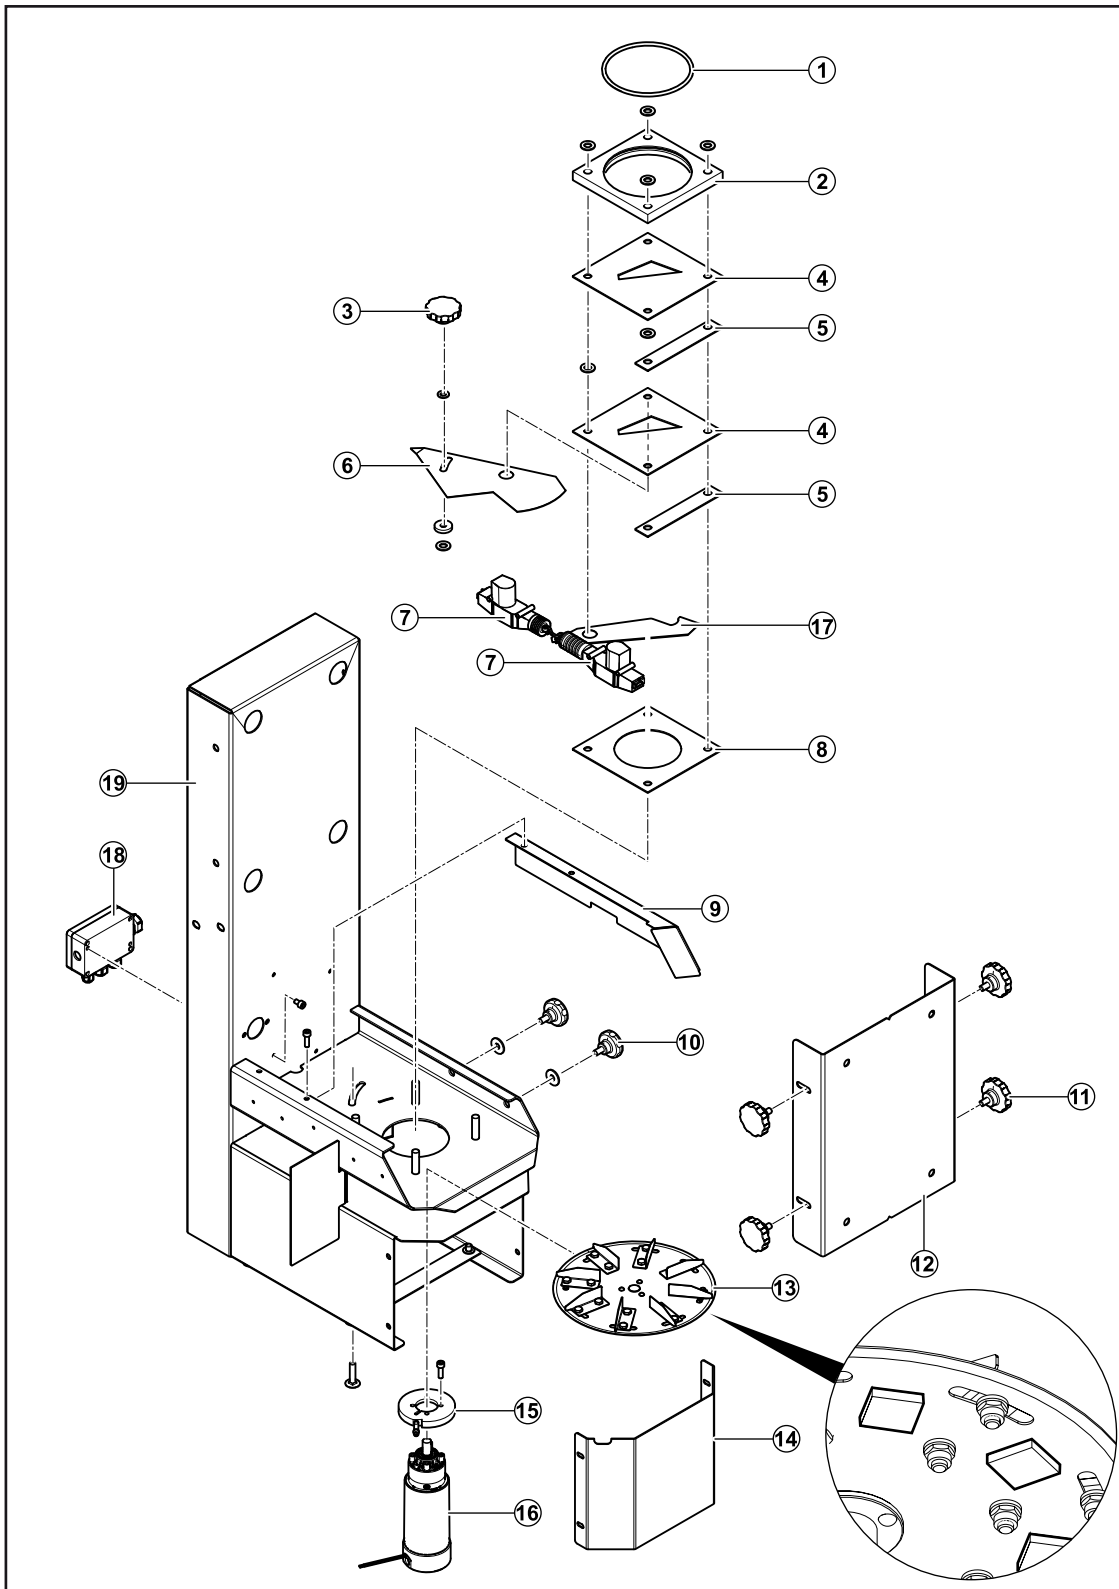

6.4 Ersatzteilliste POLARO®

Objekt	Anzahl	Teilnummer	Benennung
1	1	81395	Behälterdichtung
2	1	80264	Behälteraufnahme
3	1	80115	Sterngriffmutter 50 x M8
4	1	81418	Durchflussplatte 2 mm
5	1	81520	Widerlager
6	1	81518	Dosierschieber
7	1	80108 / 80109	Schiebermotor kurz / lang
8	1	80496	Grundplatte PVC 150x150x2 mm
9	1	80608	Abdeckung Schiebermotor
10	2	81190	Sterngriffschraube 40 M8
11	4	80116	Sterngriffschraube 50 M8
12	1	81249	Behälterwinkel
13	1	80341	Streuteller mit Magnete
14	1	80464	Frontblech
15	1	73209	Distanzring mit Schmiernut
16	1	80141	Antriebsmotor
17	1	81519	Schieberblech Auf / Zu
18	1	80465	Verteilerbox WTK
19	1	80226	Grundrahmen
19	1	80226-1	Rückwand

6.5 Ersatzteilliste Steuereinheit

Objekt	Anzahl	Teilnummer	Benennung
1	1	81467	Bedienteil POLARO® LAS
2	1	80222	Halterung Oberteil
3	1	80223	Halterung Unterteil
4	1	80333	Batteriekabel 2 x 2,5 mm ²