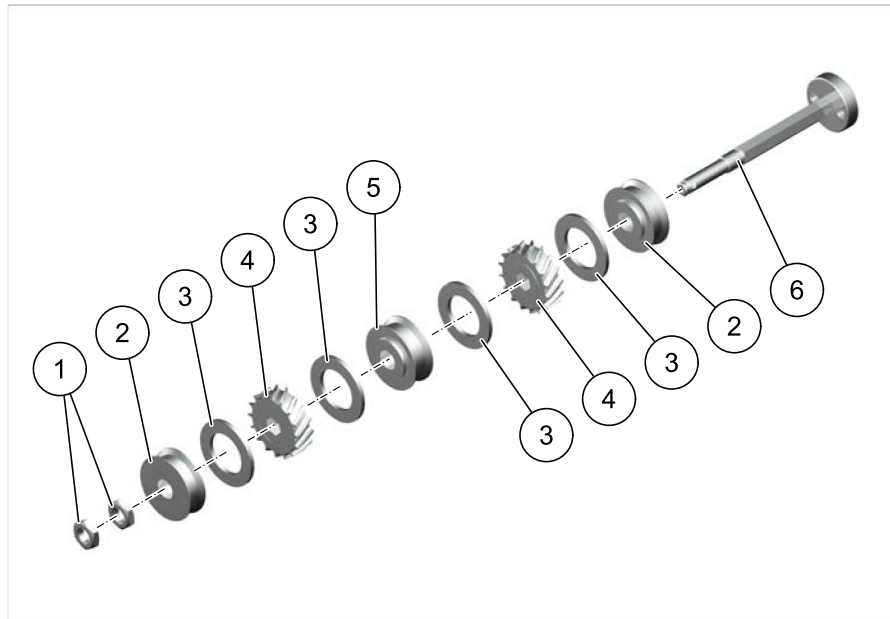

7.2 Identifizierung

Die Seriennummer des Streuers ist am Rahmenrücken angebracht. Notieren Sie die Seriennummer in dieser Betriebsanleitung, damit sie bei Rückfragen griffbereit ist.

Die Version von Hardware und die Software werden kurz angezeigt, wenn das Bedienpult eingeschaltet wird.

Objekt	Anzahl	Teilenummer	Benennung
1	1	81299	Behälter 12 Ltr.
2	4		Sechskantschrauben M10x20
3	1	81374	Rundschnurring

7.3.2 AgroDos® 22 Ltr. Variante

Objekt	Anzahl	Teilenummer	Benennung
1	1	81300	Behälter 22 Ltr.
2	4		Sechskantschrauben M10x20
3	1		Steuerung Gehäusedeckel
4	1		Steuerung Gehäuse
5	1	81296	Rahmen
6	1	81277	Sattelitantrieb
7	1		Kabelverschraubung
8	1		Kabelverschraubung
9	1	81233	Klemmdosendeckel Antrieb
10	1	81374	Rundschnurring

7.3.3 AgroDos® 70 Ltr. Variante

Objekt	Anzahl	Teilenummer	Benennung
1	1	80107	Deckel
2	1	81075	Behälter 70 Ltr.
3	1	80393	Deckel Restentleerung
4	1	80264	Behälteraufnahme
5	1	81277	Sattelantrieb
6	1	81258	Antrieb mit Winkelgetriebe
7	1	81293	Motorflansch
8	1	81277	Mitnehmer
9	1	81276	Gleitscheibe
10	1	81098-1	Adapter rechts
11	1	81084	Blechgehäuse
12	1	81085	Schlauchanschluss
13	1	81229	Dosierblock Zweireihig
14	1	81379	Zellenradwelle
15	1		Amphenol Steckdose
16	1	81275	Druckstück
17	1	81098-1	Adapter links
18	1		Steuerung Gehäuse
19	1		Steuerung Gehäusedeckel
20	2		Kabelanschluss
21	2	80116	Sterngriffschraube 50 M8x14
22	1	81086	Behälterwinkel

7.3.4 AgroDos® 12 Ltr. und 22 Ltr. Variante (Elektromotor)

Objekt	Anzahl	Teilenummer	Benennung
1	1	81235	Antrieb gerade
2	1	81258	Antrieb mit Winkelgetriebe

7.4 Ersatzteilliste Zellenrad

Objekt	Anzahl	Teilenummer	Benennung	Bezeichnung
1	2		Mutter M12	
2	2	81278	Zellenraddistanzscheibe	
3	4	81234	Filzring	
4	2	81379	Zellenrad M 5,9 ccm	Standard
4	2	81378	Zellenrad S 3,9 ccm	Option
5	1	81279	Zellenraddistanzscheibe	
6	1	81256	Zellenradwelle	