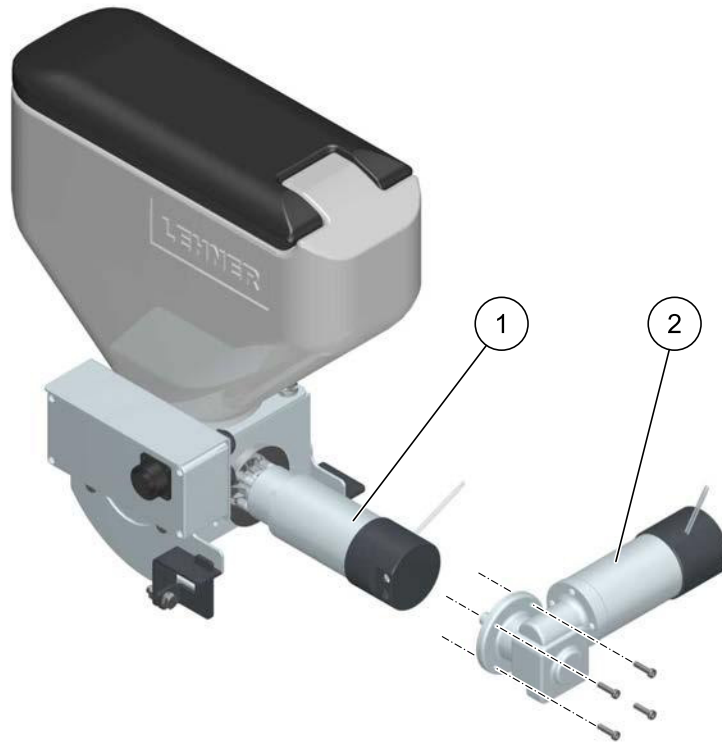

7.2 Identifizierung

Die Seriennummer des Streuers ist am Rahmenrücken angebracht. Notieren Sie die Seriennummer in dieser Betriebsanleitung, damit sie bei Rückfragen griffbereit ist.

Die Version von Hardware und die Software werden kurz angezeigt, wenn das Bedienpult eingeschaltet wird.

Objekt	Anzahl	Teilenummer	Benennung
1	1	81299	Behälter 12 Ltr.
2	4		Sechskantschrauben M10x20
3	1	81374	Rundschnurring

7.3.2 AgroDos® 22 Ltr. Variante

Objekt	Anzahl	Teilenummer	Benennung
1	1	81300	Behälter 22 Ltr.
2	4		Sechskantschrauben M10x20
3	1		Steuerung Gehäusedeckel
4	1		Steuerung Gehäuse
5	1	81296	Rahmen
6	1	81277	Sattelitantrieb
7	1		Kabelverschraubung
8	1		Kabelverschraubung
9	1	81233	Klemmdosendeckel Antrieb
10	1	81374	Rundschnurring

7.3.3 AgroDos® 70 Ltr. Variante

Objekt	Anzahl	Teilenummer	Benennung
1	1	80107	Deckel
2	1	81075	Behälter 70 Ltr.
3	1	80393	Deckel Restentleerung
4	1	80264	Behälteraufnahme
5	1	81277	Sattelantrieb
6	1	81258	Antrieb mit Winkelgetriebe
7	1	81293	Motorflansch
8	1	81277	Mitnehmer
9	1	81276	Gleitscheibe
10	1	81098-1	Adapter rechts
11	1	81084	Blechgehäuse
12	1	81085	Schlauchanschluss
13	1	81229	Dosierblock Zweireihig
14	1	81379	Zellenradwelle
15	1		Amphenol Steckdose
16	1	81275	Druckstück
17	1	81098-1	Adapter links
18	1		Steuerung Gehäuse
19	1		Steuerung Gehäusedeckel
20	2		Kabelanschluss
21	2	80116	Sterngriffschraube 50 M8x14
22	1	81086	Behälterwinkel

7.3.4 AgroDos® 12 Ltr. und 22 Ltr. Variante (Elektromotor)

Objekt	Anzahl	Teilenummer	Benennung
1	1	81235	Antrieb gerade
2	1	81258	Antrieb mit Winkelgetriebe

7.4 Ersatzteilliste Zellenrad

Objekt	Anzahl	Teilenummer	Benennung	Bezeichnung
1	2		Mutter M12	
2	2	81278	Zellenraddistanzscheibe	
3	4	81234	Filzring	
4	2	81379	Zellenrad M 5,9 ccm	Standard
4	2	81378	Zellenrad S 3,9 ccm	Option
5	1	81279	Zellenraddistanzscheibe	
6	1	81256	Zellenradwelle	