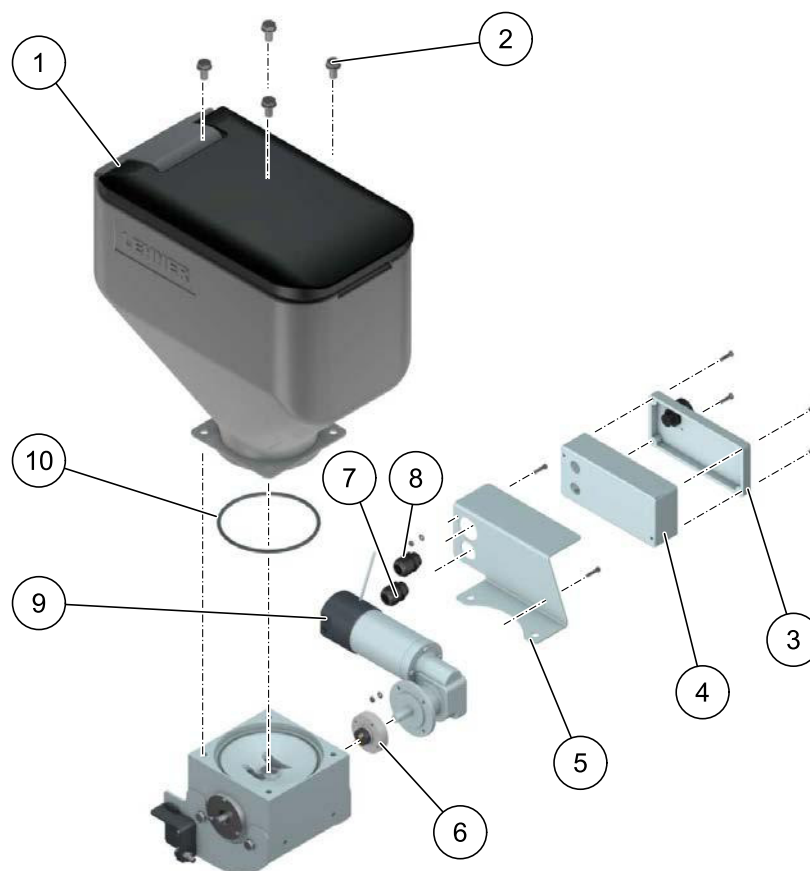

7.2 Identifizierung

Die Seriennummer des Streuers ist am Rahmenrücken angebracht. Notieren Sie die Seriennummer in dieser Betriebsanleitung, damit sie bei Rückfragen griffbereit ist.

Die Version von Hardware und die Software werden kurz angezeigt, wenn das Bedienpult eingeschaltet wird.

Objekt	Anzahl	Teilenummer	Benennung
1	1	81299	Behälter 12 Ltr.
2	4		Sechskantschrauben M10x20
3	1	81374	Rundschnurring

7.3.2 AgroDos® 22 Ltr. Variante

Objekt	Anzahl	Teilenummer	Benennung
1	1	81300	Behälter 22 Ltr.
2	4		Sechskantschrauben M10x20
3	1		Steuerung Gehäusedeckel
4	1		Steuerung Gehäuse
5	1	81296	Rahmen
6	1	81277	Sattelitantrieb
7	1		Kabelverschraubung
8	1		Kabelverschraubung
9	1	81233	Klemmdosendeckel Antrieb
10	1	81374	Rundschnurring

7.3.3 AgroDos® 70 Ltr. Variante

Objekt	Anzahl	Teilenummer	Benennung
1	1	80107	Deckel
2	1	81075	Behälter 70 Ltr.
3	1	80393	Deckel Restentleerung
4	1	80264	Behälteraufnahme
5	1	81277	Sattelantrieb
6	1	81258	Antrieb mit Winkelgetriebe
7	1	81293	Motorflansch
8	1	81277	Mitnehmer
9	1	81276	Gleitscheibe
10	1	81098-1	Adapter rechts
11	1	81084	Blechgehäuse
12	1	81085	Schlauchanschluss
13	1	81229	Dosierblock Zweireihig
14	1	81379	Zellenradwelle
15	1		Amphenol Steckdose
16	1	81275	Druckstück
17	1	81098-1	Adapter links
18	1		Steuerung Gehäuse
19	1		Steuerung Gehäusedeckel
20	2		Kabelanschluss
21	2	80116	Sterngriffschraube 50 M8x14
22	1	81086	Behälterwinkel

7.3.4 AgroDos® 12 Ltr. und 22 Ltr. Variante (Elektromotor)

Objekt	Anzahl	Teilenummer	Benennung
1	1	81235	Antrieb gerade
2	1	81258	Antrieb mit Winkelgetriebe

7.4 Ersatzteilliste Zellenrad

Objekt	Anzahl	Teilenummer	Benennung	Bezeichnung
1	2		Mutter M12	
2	2	81278	Zellenraddistanzscheibe	
3	4	81234	Filzring	
4	2	81379	Zellenrad M 5,9 ccm	Standard
4	2	81378	Zellenrad S 3,9 ccm	Option
5	1	81279	Zellenraddistanzscheibe	
6	1	81256	Zellenradwelle	