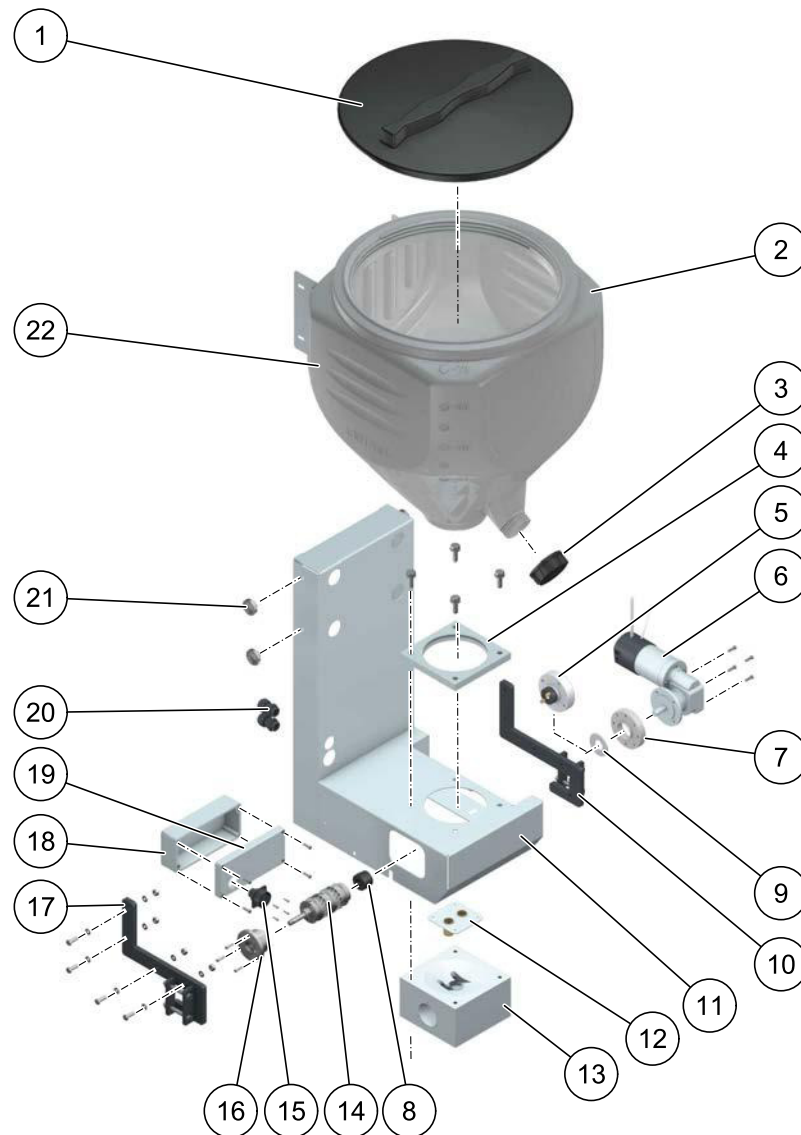

7.2 Identifizierung

Die Seriennummer des Streuers ist am Rahmenrücken angebracht. Notieren Sie die Seriennummer in dieser Betriebsanleitung, damit sie bei Rückfragen griffbereit ist.

Die Version von Hardware und die Software werden kurz angezeigt, wenn das Bedienpult eingeschaltet wird.

Objekt	Anzahl	Teilenummer	Benennung
1	1	81299	Behälter 12 Ltr.
2	4		Sechskantschrauben M10x20
3	1	81374	Rundschnurring

7.3.2 AgroDos® 22 Ltr. Variante

Objekt	Anzahl	Teilenummer	Benennung
1	1	81300	Behälter 22 Ltr.
2	4		Sechskantschrauben M10x20
3	1		Steuerung Gehäusedeckel
4	1		Steuerung Gehäuse
5	1	81296	Rahmen
6	1	81277	Sattelitantrieb
7	1		Kabelverschraubung
8	1		Kabelverschraubung
9	1	81233	Klemmdosendeckel Antrieb
10	1	81374	Rundschnurring

7.3.3 AgroDos® 70 Ltr. Variante

Objekt	Anzahl	Teilenummer	Benennung
1	1	80107	Deckel
2	1	81075	Behälter 70 Ltr.
3	1	80393	Deckel Restentleerung
4	1	80264	Behälteraufnahme
5	1	81277	Sattelantrieb
6	1	81258	Antrieb mit Winkelgetriebe
7	1	81293	Motorflansch
8	1	81277	Mitnehmer
9	1	81276	Gleitscheibe
10	1	81098-1	Adapter rechts
11	1	81084	Blechgehäuse
12	1	81085	Schlauchanschluss
13	1	81229	Dosierblock Zweireihig
14	1	81379	Zellenradwelle
15	1		Amphenol Steckdose
16	1	81275	Druckstück
17	1	81098-1	Adapter links
18	1		Steuerung Gehäuse
19	1		Steuerung Gehäusedeckel
20	2		Kabelanschluss
21	2	80116	Sterngriffschraube 50 M8x14
22	1	81086	Behälterwinkel

7.3.4 AgroDos® 12 Ltr. und 22 Ltr. Variante (Elektromotor)

Objekt	Anzahl	Teilenummer	Benennung
1	1	81235	Antrieb gerade
2	1	81258	Antrieb mit Winkelgetriebe

7.4 Ersatzteilliste Zellenrad

Objekt	Anzahl	Teilenummer	Benennung	Bezeichnung
1	2		Mutter M12	
2	2	81278	Zellenraddistanzscheibe	
3	4	81234	Filzring	
4	2	81379	Zellenrad M 5,9 ccm	Standard
4	2	81378	Zellenrad S 3,9 ccm	Option
5	1	81279	Zellenraddistanzscheibe	
6	1	81256	Zellenradwelle	