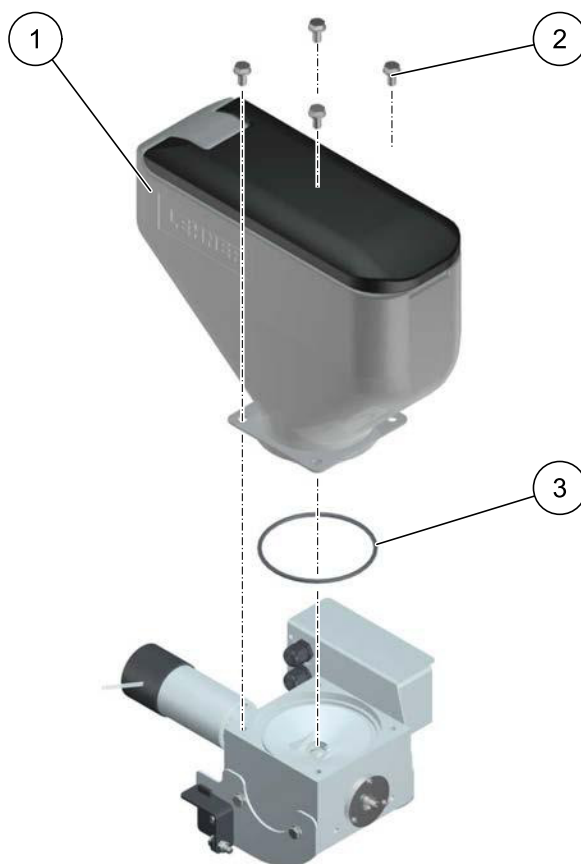

7.2 Identifizierung

Die Seriennummer des Streuers ist am Rahmenrücken angebracht. Notieren Sie die Seriennummer in dieser Betriebsanleitung, damit sie bei Rückfragen griffbereit ist.

Die Version von Hardware und die Software werden kurz angezeigt, wenn das Bedienpult eingeschaltet wird.

Objekt	Anzahl	Teilenummer	Benennung
1	1	81299	Behälter 12 Ltr.
2	4		Sechskantschrauben M10x20
3	1	81374	Rundschnurring

7.3.2 AgroDos® 22 Ltr. Variante

Objekt	Anzahl	Teilenummer	Benennung
1	1	81300	Behälter 22 Ltr.
2	4		Sechskantschrauben M10x20
3	1		Steuerung Gehäusedeckel
4	1		Steuerung Gehäuse
5	1	81296	Rahmen
6	1	81277	Sattelitantrieb
7	1		Kabelverschraubung
8	1		Kabelverschraubung
9	1	81233	Klemmdosendeckel Antrieb
10	1	81374	Rundschnurring

7.3.3 AgroDos® 70 Ltr. Variante

Objekt	Anzahl	Teilenummer	Benennung
1	1	80107	Deckel
2	1	81075	Behälter 70 Ltr.
3	1	80393	Deckel Restentleerung
4	1	80264	Behälteraufnahme
5	1	81277	Sattelantrieb
6	1	81258	Antrieb mit Winkelgetriebe
7	1	81293	Motorflansch
8	1	81277	Mitnehmer
9	1	81276	Gleitscheibe
10	1	81098-1	Adapter rechts
11	1	81084	Blechgehäuse
12	1	81085	Schlauchanschluss
13	1	81229	Dosierblock Zweireihig
14	1	81379	Zellenradwelle
15	1		Amphenol Steckdose
16	1	81275	Druckstück
17	1	81098-1	Adapter links
18	1		Steuerung Gehäuse
19	1		Steuerung Gehäusedeckel
20	2		Kabelanschluss
21	2	80116	Sterngriffschraube 50 M8x14
22	1	81086	Behälterwinkel

7.3.4 AgroDos® 12 Ltr. und 22 Ltr. Variante (Elektromotor)

Objekt	Anzahl	Teilenummer	Benennung
1	1	81235	Antrieb gerade
2	1	81258	Antrieb mit Winkelgetriebe

7.4 Ersatzteilliste Zellenrad

Objekt	Anzahl	Teilenummer	Benennung	Bezeichnung
1	2		Mutter M12	
2	2	81278	Zellenraddistanzscheibe	
3	4	81234	Filzring	
4	2	81379	Zellenrad M 5,9 ccm	Standard
4	2	81378	Zellenrad S 3,9 ccm	Option
5	1	81279	Zellenraddistanzscheibe	
6	1	81256	Zellenradwelle	