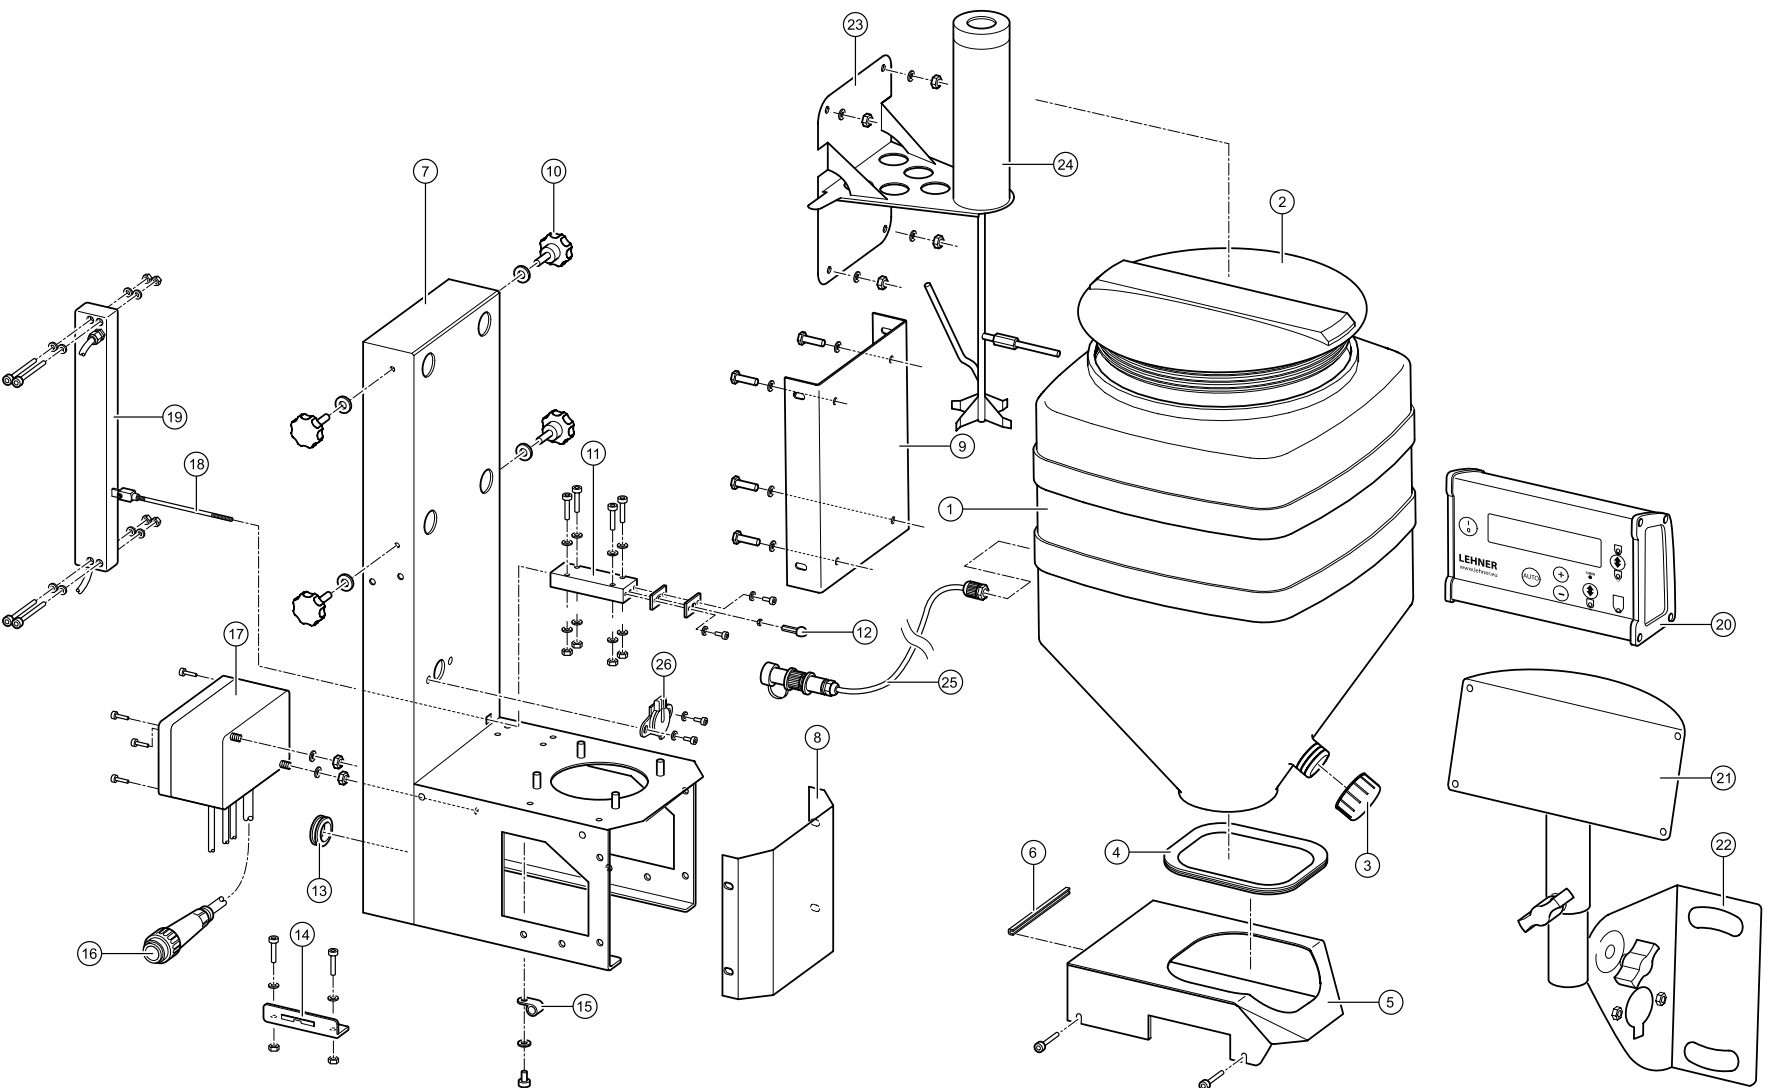

7 Anhang

7.4 Ersatzteilliste

7 Anhang

Stückliste TUBARO

1. Vorratsbehälter	1	Kunststoff	70/100/170 ltr
2. Verschlussdeckel	1	Kunststoff	
3. Auslaufdeckel	1	Kunststoff	
4. Kantenschutz mit Polster f. Behälter	1	Kunststoff	
5. Abdeckblech	1	VA	
6. Kantenschutz mit Polster	1	Kunststoff	
7. Stahlrahmen	1	VA	
8. Frontblech	1	VA	
9. Behälterwinkel	1	VA	100/170 ltr
10. Rändelschraube	4	Kunstst./VA	M8/15
11. Kettenführung	1	Kunststoff	
12. Kugelgelenkkopf	1	Kunststoff	links Gewinde
13. Gummitülle	1	Kunststoff	
14. Verstellchieberführung	1	VA	
15. Kunststoffschelle	1	Kunststoff	
16. Steuerkabel mit Stecker	1		6/11 Meter
17. Verteilerbox	1	Kunststoff	
18. Schubstange	1	VA	
19. Kettenmotor	1		
20. Steuerpult	1		
21. Halterung Oberteil	1	Stahl	
22. Halterung Unterteil	1	Stahl	
23. Trägerplatte Rührwerksmotor	1	VA	
24. Rührwerksmotor mit Stab	1		
25. Anschlußkabel mit Stecker	1		

7 Anhang

7 Anhang

Stückliste TUBARO

1. Behälterdichtung	1	Gummi	140 mm
2. Behälteraufnahme	1	Kunststoff	
3. Distanzscheibe	1	VA	
4. Führungsbuchse	1	Kunststoff	
5. Dosierplatte	1	VA	
6. Verstellzieher	1	VA	
7. Schieberführung	1	VA	
8. Grundplatte	1	VA	
9. Rohrplatte	1	VA	