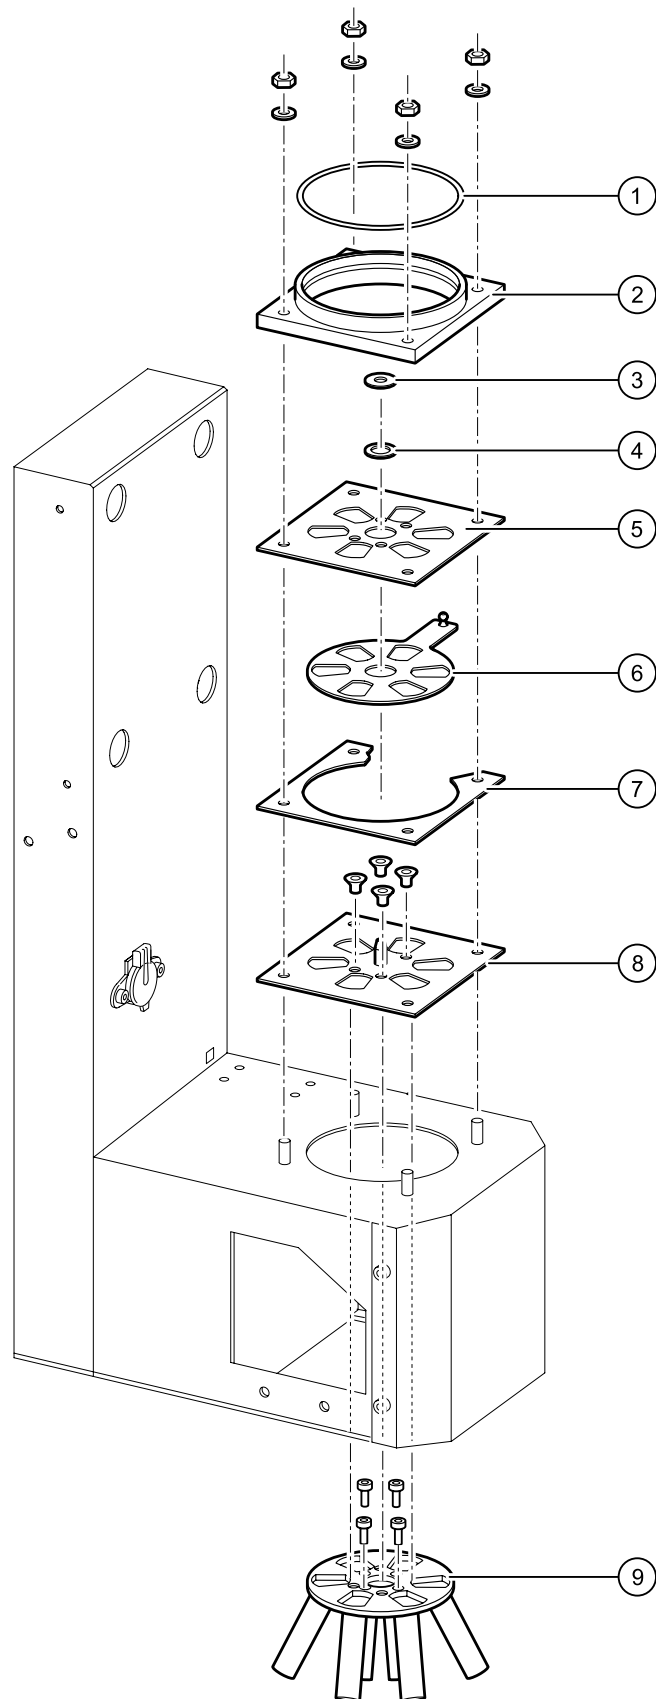

7 Anhang

7.4 Ersatzteilliste

7 Anhang

Stückliste TUBARO

1. Vorratsbehälter	1	Kunststoff	70/100/170 ltr
2. Verschlussdeckel	1	Kunststoff	
3. Auslaufdeckel	1	Kunststoff	
4. Kantenschutz mit Polster f. Behälter	1	Kunststoff	
5. Abdeckblech	1	VA	
6. Kantenschutz mit Polster	1	Kunststoff	
7. Stahlrahmen	1	VA	
8. Frontblech	1	VA	
9. Behälterwinkel	1	VA	100/170 ltr
10. Rändelschraube	4	Kunstst./VA	M8/15
11. Kettenführung	1	Kunststoff	
12. Kugelgelenkkopf	1	Kunststoff	links Gewinde
13. Gummitülle	1	Kunststoff	
14. Verstellchieberführung	1	VA	
15. Kunststoffschelle	1	Kunststoff	
16. Steuerkabel mit Stecker	1		6/11 Meter
17. Verteilerbox	1	Kunststoff	
18. Schubstange	1	VA	
19. Kettenmotor	1		
20. Steuerpult	1		
21. Halterung Oberteil	1	Stahl	
22. Halterung Unterteil	1	Stahl	
23. Trägerplatte Rührwerksmotor	1	VA	
24. Rührwerksmotor mit Stab	1		
25. Anschlußkabel mit Stecker	1		

7 Anhang

7 Anhang

Stückliste TUBARO

1. Behälterdichtung	1	Gummi	140 mm
2. Behälteraufnahme	1	Kunststoff	
3. Distanzscheibe	1	VA	
4. Führungsbuchse	1	Kunststoff	
5. Dosierplatte	1	VA	
6. Verstellzieher	1	VA	
7. Schieberführung	1	VA	
8. Grundplatte	1	VA	
9. Rohrplatte	1	VA	