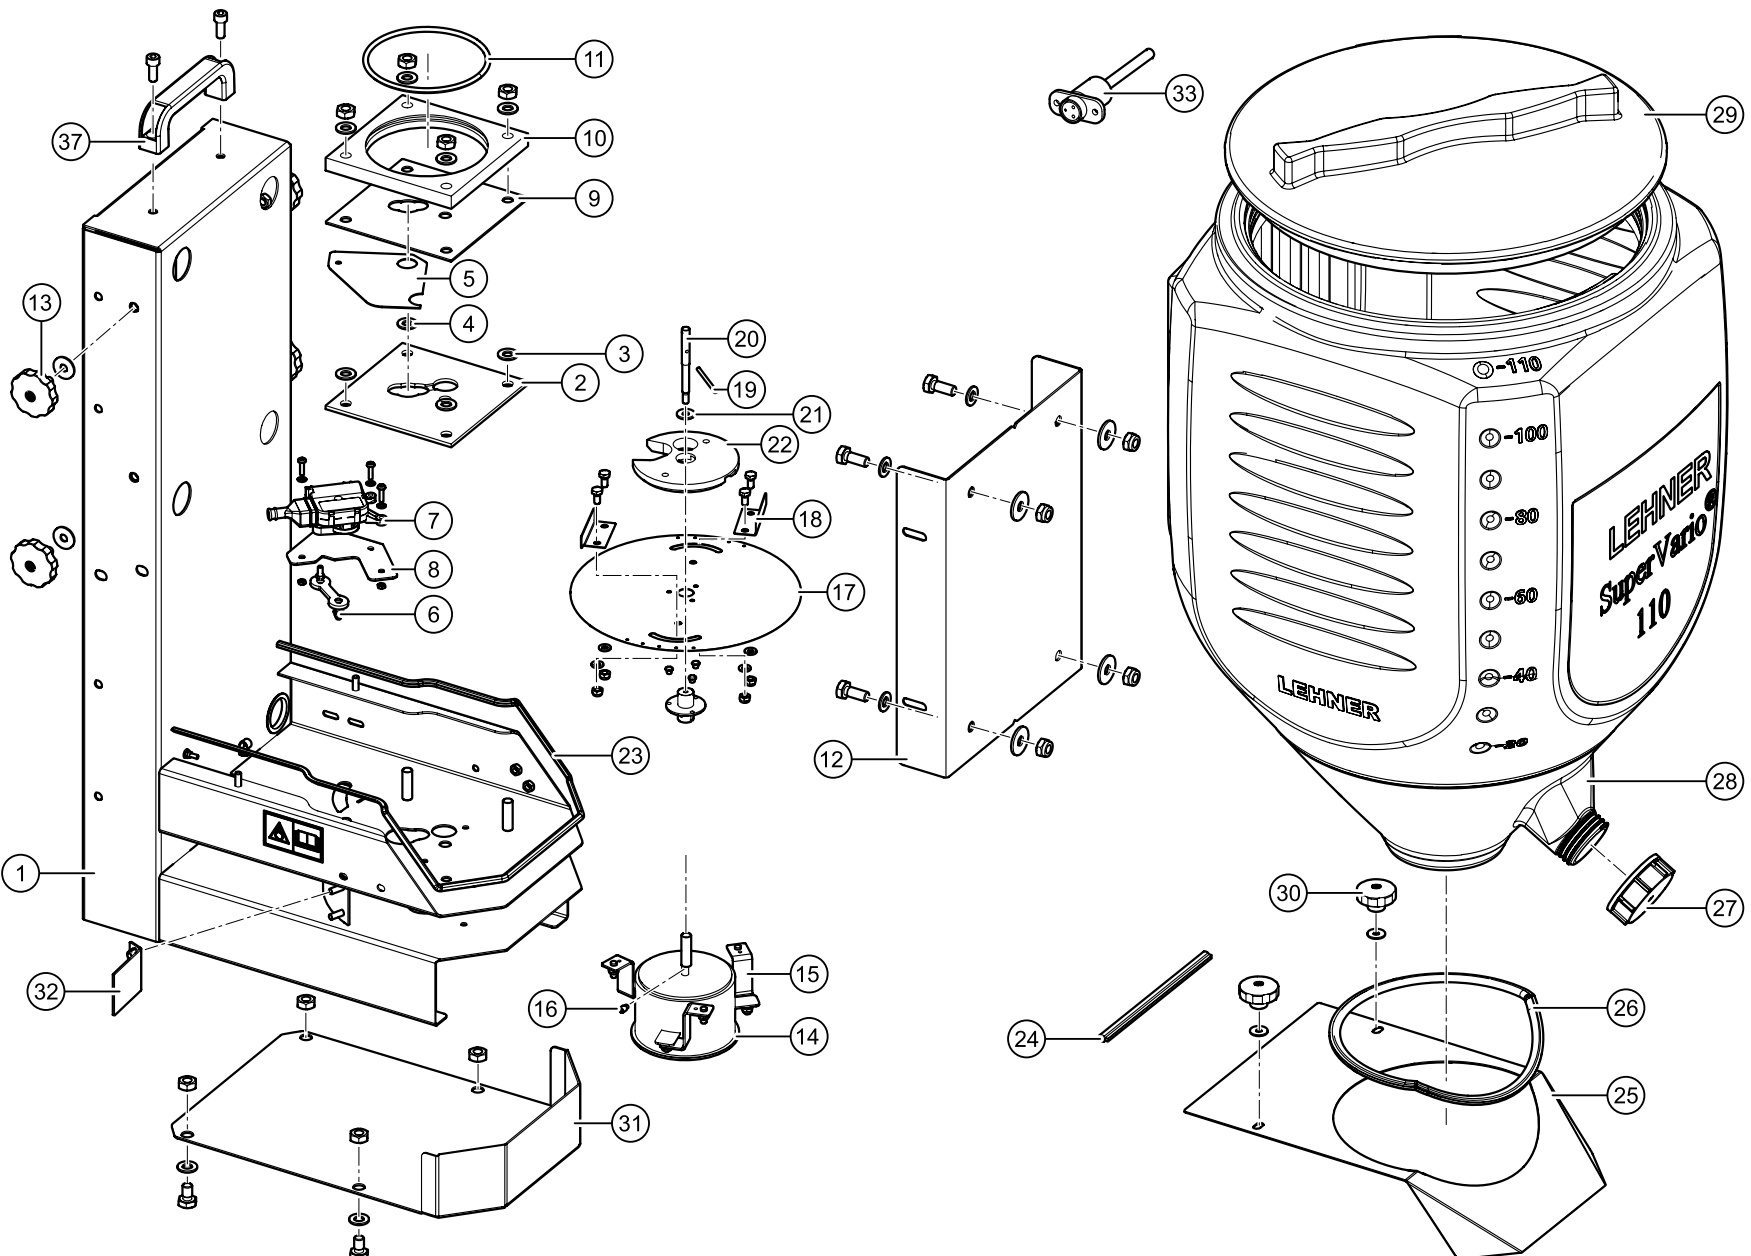

### 6.5 Ersatzteilliste

Stand 04/2012

Bezeichnung	Menge	LEHNER Artikel-Nr.
1 Stahlrahmen	1	81548
2 Durchflussplatte unten "weiß"	1	80281
3 U-Scheibe M10	3	-
4 Passscheibe	1	-
5 Schieberblech	1	80234
6 Doppelgelenklager m. Kugelzapfen	1	73213
7 Schiebermotor inkl. Kabel	1	81448
8 Haltewinkel für Schiebermotor	1	81393
9 Durchflussplatte oben in VA	1	81965
10 Behälteraufnahme	1	80264
11 Behälterdichtung	1	81395
12 Behälterwinkel	1	80342
13 Sterngriffschraube M8x14 mm	4	73214
14 Antriebsmotor Bosch	1	80177
15 Motorhalterungen	3	-
16 Gewindestift mit Innensechskant	1	-
17 Streuteller (Komplett mit Wurfschaufeln)	1	80472
18 Wurfschaufel	2	81396
19 Rührfinger (Holzspannstift 3 x 50)	2	-
20 Rührwelle mit Linksgewinde 8 x 87	1	80376
21 Dichtscheibe	1	73215
22 Stabilisationsscheibe	1	80268
23 Kantenschutz ohne Polster	1	80258
24 Kantenschutz mit Polster	1	80259
25 Abdeckblech	1	81397
26 Kantenschutz mit Polster f. Behälter	1	80258
27 Deckel für Restentleerung	1	80393
28 Vorratsbehälter 70 / 110 / 170 ltr.	1	81075 / 81076 / 81077
29 Deckel für Behälter	1	80107
30 Sterngriffmutter M6	2	73216
31 Front und Bodenblech	1	81555
32 Prallblech	1	81398
33 Batteriekabel mit Halterung	1	72154
34 Steuerkabel 6 m (o. Abbildung)	1	80658
35 Bedienteil (o. Abbildung)	1	80645
36 Betriebsanleitung mit Streutabellen	1	80174
37 Handgriff	2	81994
38 Verteilerdose für Steuerkabel	1	80465
39 Halterung für Bedienteil	1	80642
40 Entlastungsdach für Behälter	optional	81139