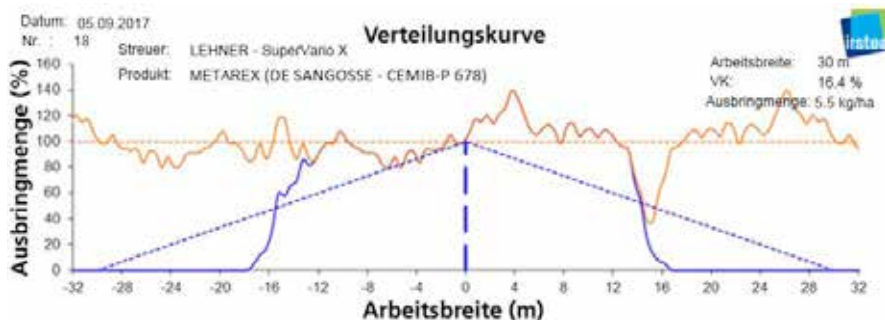

LEHNER

NEU!

**SCHNECKEN-
KORN
bis 30m!**

SuperVario X[®]

Für Schneckenkorn, Gräser,
Zwischenfrüchte, Mäuseköder
sowie sonstige Granulate.

BESONDERHEIT

Streuteller mit Wurfschaufeln

Der neu entwickelte LEHNER-Streuteller verfügt über zwei lange Wurfschaufeln. Das Granulat wird bereits mittig am Streuteller aufgenommen.

Pro Wurfschaufel können 45 verschiedene Einstellpositionen vorgenommen werden! Dies erlaubt eine Flexibilität der Wurfschaufeln von insgesamt 90 Einstellungen.

Hierdurch können Arbeitsbreiten von bis zu 30 m bei Schneckenkorn erreicht werden (Metarex Schneckenkorn). Zusätzlich verfügt der Streuteller über einen Zentralverschluss. Die Geometrie des Streutellers wurde komplett überarbeitet und optimiert.

Schiebereinheit SuperVario® X

Die Schiebereinheit kann mit $\pm 20^\circ$ Grad verstellt werden. Hierdurch kann die Querverteilung optimal angepasst werden. Die Geometrie der Schieberöffnung wurde so optimiert, dass auch kleine Ausbringmengen fein/sauber dosiert werden können.

Die Schieberführung wurde neuentwickelt, sodass noch weniger Reibungen beim Öffnen und Schließen des Schiebers entstehen. Dadurch minimiert sich das Verkleben des Schiebers deutlich.

Das Dosierloch wurde neu überarbeitet. Dadurch können Ausbringmengen von bis zu 7,5 kg Gras pro Minute ermöglicht werden.