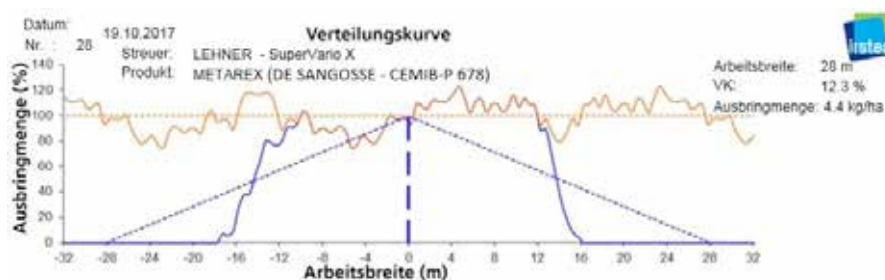

LEHNER

NEU!

**SCHNECKEN-
KORN
bis 30m!**

SuperVario X[®]

Für Schneckenkorn, Gräser,
Zwischenfrüchte, Mäuseköder
sowie sonstige Granulate.

BESONDERHEIT

Streuteller mit Wurfschaufeln

Der neu entwickelte LEHNER-Streuteller verfügt über zwei lange Wurfschaufeln. Das Granulat wird bereits mittig am Streuteller aufgenommen.

Pro Wurfschaufel können 45 verschiedene Einstellpositionen vorgenommen werden! Dies erlaubt eine Flexibilität der Wurfschaufeln von insgesamt 90 Einstellungen.

Hierdurch können Arbeitsbreiten von bis zu 30 m bei Schneckenkorn erreicht werden (Metarex Schneckenkorn). Zusätzlich verfügt der Streuteller über einen Zentralverschluss. Die Geometrie des Streutellers wurde komplett überarbeitet und optimiert.

Schiebereinheit SuperVario® X

Die Schiebereinheit kann mit $\pm 20^\circ$ Grad verstellt werden. Hierdurch kann die Querverteilung optimal angepasst werden. Die Geometrie der Schieberöffnung wurde so optimiert, dass auch kleine Ausbringmengen fein/sauber dosiert werden können.

Die Schieberführung wurde neuentwickelt, sodass noch weniger Reibungen beim Öffnen und Schließen des Schiebers entstehen. Dadurch minimiert sich das Verkleben des Schiebers deutlich.

Das Dosierloch wurde neu überarbeitet. Dadurch können Ausbringmengen von bis zu 7,5 kg Gras pro Minute ermöglicht werden.